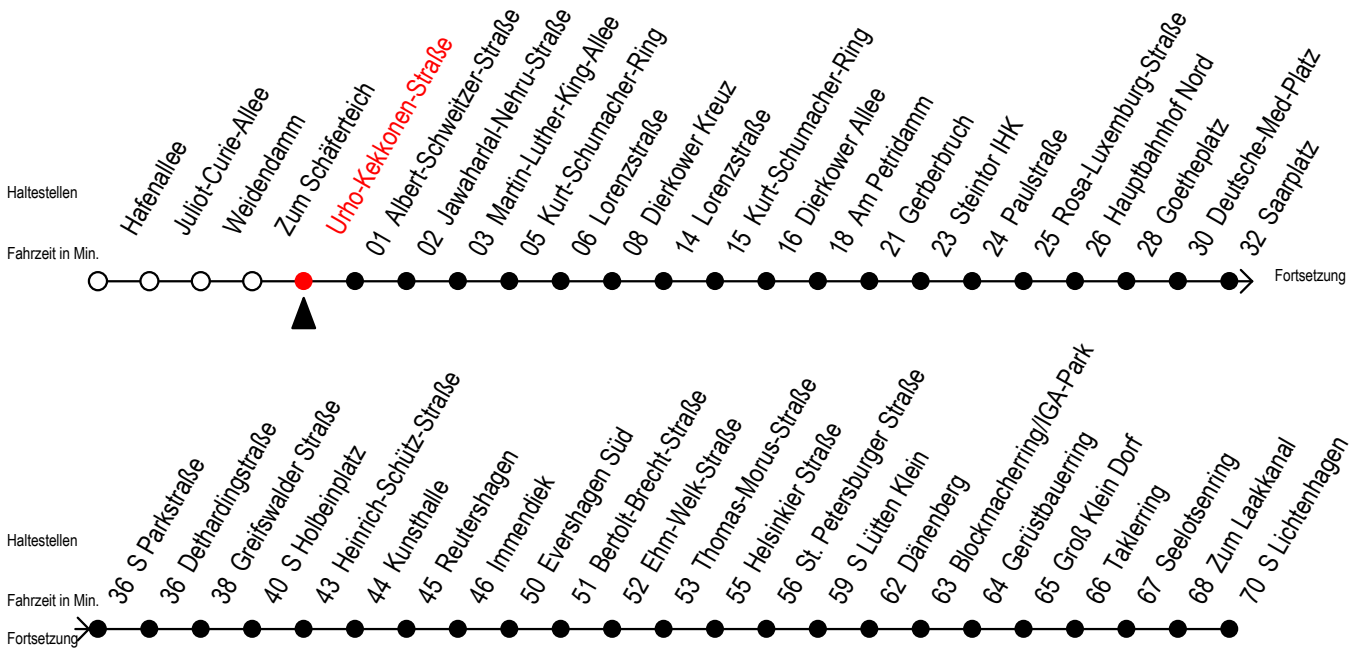

F2 Urho-Kekkonen-Straße

Gültig ab 27.08.2021

Alle Angaben ohne Gewähr

Richtung: Dierkower Kreuz - S Lichtenhagen

geänderte Linienführung zwischen Dierkower Kreuz und Am Petridamm

Uhr Montag - Freitag

Uhr Samstag

Uhr Sonntag - Feiertag

0	58 ^G	0	58 ^G	0	58 ^G
1	58 ^G	1	28 ^G 58 ^G	1	28 ^G 58 ^G
2	58 ^G	2	28 ^G 58 ^G	2	28 ^G 58 ^G
3	58 ^D	3	28 ^G 58 ^{UG}	3	28 ^G 58 ^{UG}
4	--	4	28 ^{UG} 58 ^{UG}	4	28 ^{UG} 58 ^{UG}
5	--	5	28 ^{UG} 58 ^{UBG}	5	28 ^{UG} 58 ^{UG}
6	--	6	28 ^D	6	28 ^{UG} 58 ^{UHG}
7	--	7	--	7	28 ^{HUG} 58 ^D

G = fährt ab Dierkower Kreuz über Lorenzstraße, Kurt-Schumacher-Ring Dierkower Allee - die Haltestellen Dierkow Zentrum und Katerweg entfallen

U = zur Weiterfahrt in Richtung S Lichtenhagen bitte am Dierkower Kreuz umsteigen
H = fährt bis S Lütten-Klein

D = fährt bis Dierkower Kreuz

B = fährt bis Hauptbahnhof Nord