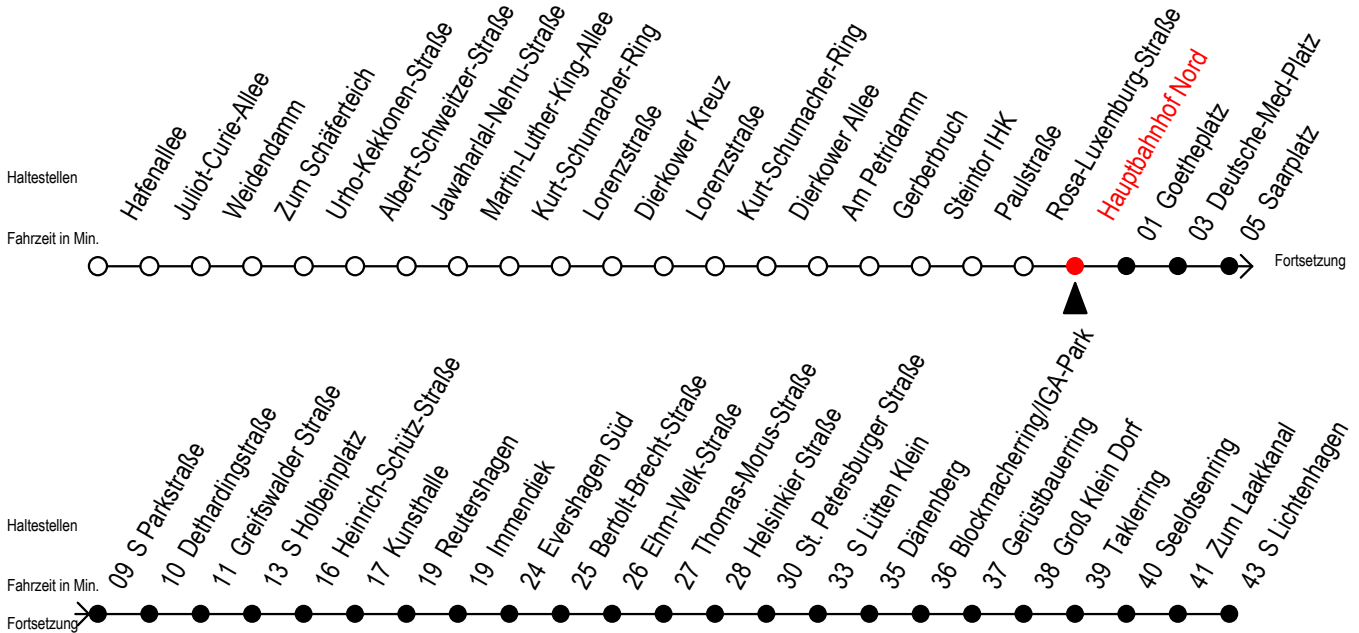

F2 Hauptbahnhof Nord

Gültig ab 27.08.2021

Alle Angaben ohne Gewähr

Richtung: S-Lichtenhagen

Uhr Montag - Freitag

Uhr Samstag

Uhr Sonntag - Feiertag

0	25	0	25	55	0	25	55
1	25	1	25	55	1	25	55
2	25	2	25	55	2	25	55
3	25	3	25	55	3	25	55
4	--	4	25	55	4	25	55
5	--	5	25	55	5	25	55
6	--	6	--		6	25	55
7	--	7	--		7	25 ^H	55 ^H

H = fährt bis S Lütten-Klein