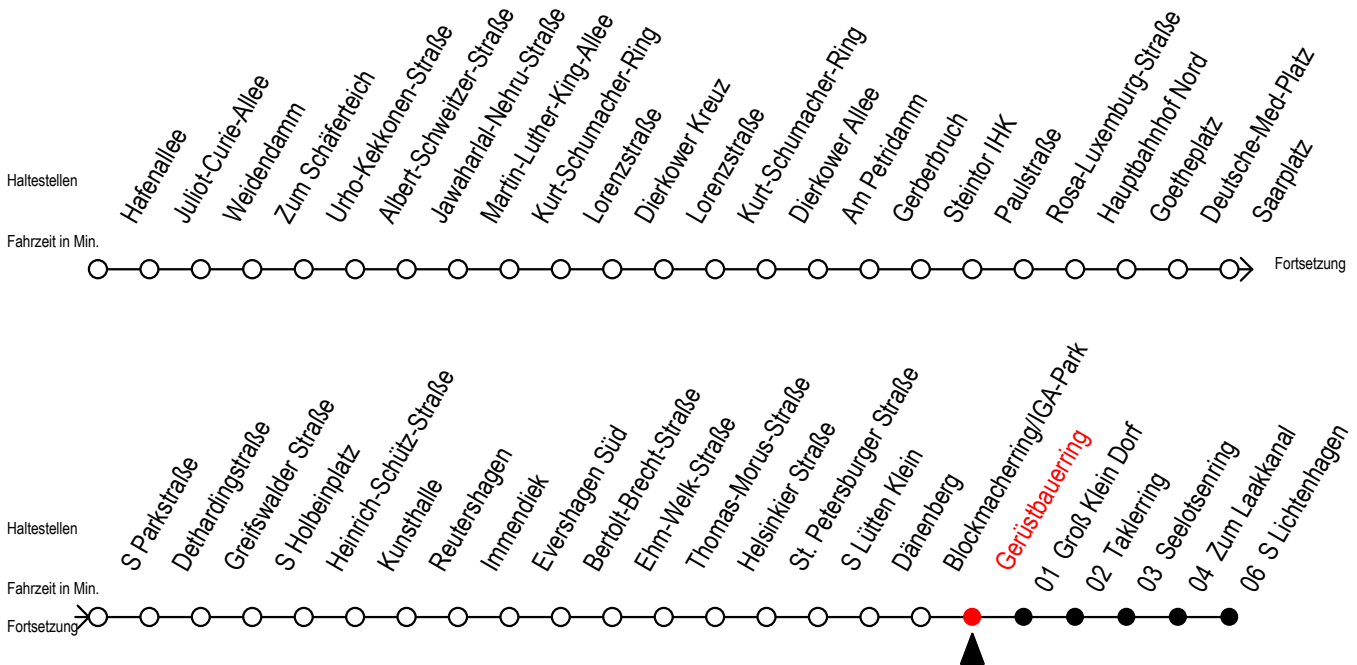

F2 Gerüstbauerring

Gültig ab 27.08.2021

Alle Angaben ohne Gewähr

Richtung: S-Lichtenhagen

Uhr Montag - Freitag		Uhr Samstag		Uhr Sonntag - Feiertag	
1	02	1	02 32	1	02 32
2	02	2	02 32	2	02 32
3	02	3	02 32	3	02 32
4	02	4	02 32	4	02 32
5	--	5	02 32	5	02 32
6	--	6	02 32	6	02 32
7	--	7	--	7	02 32