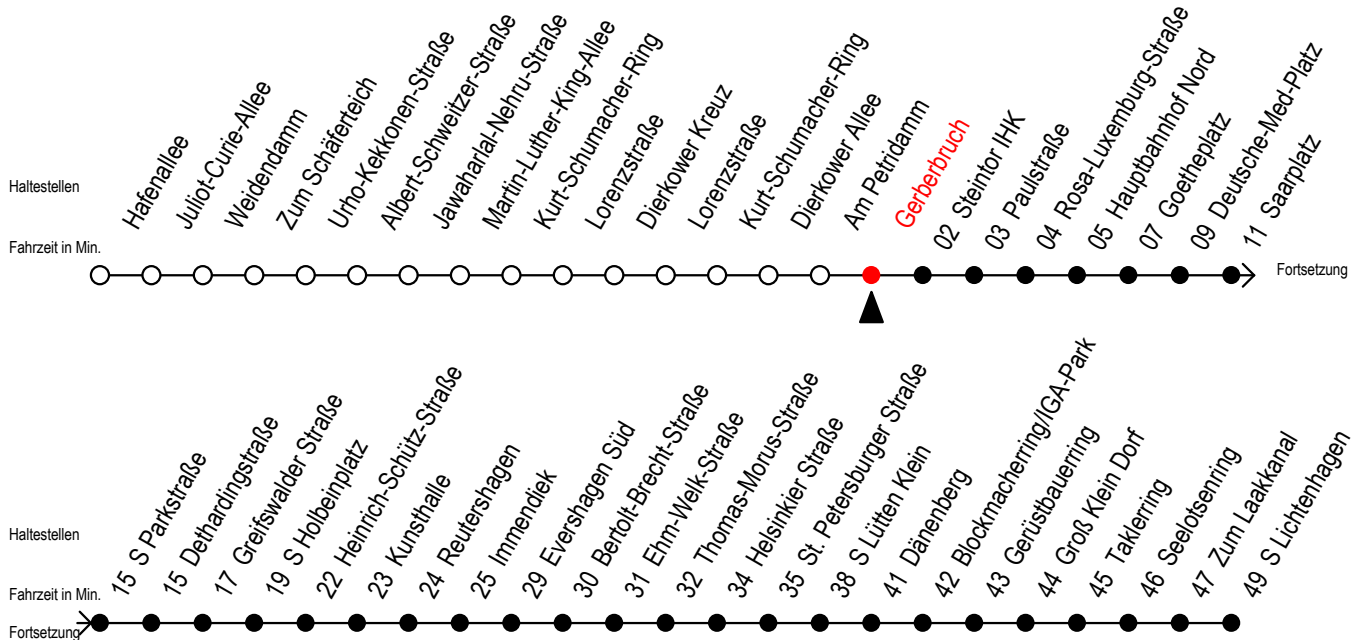

# F2 Gerberbruch

Gültig ab 27.08.2021

Alle Angaben ohne Gewähr

Richtung: S-Lichtenhagen

Uhr Montag - Freitag		Uhr Samstag		Uhr Sonntag - Feiertag	
0	19	0	19 49	0	19 49
1	19	1	19 49	1	19 49
2	19	2	19 49	2	19 49
3	19	3	19 49	3	19 49
4	--	4	19 49	4	19 49
5	--	5	19 49	5	19 49
6	--	6	19 <sup>B</sup>	6	19 49
7	--	7	--	7	19 <sup>H</sup> 49 <sup>H</sup>

B = fährt bis Hauptbahnhof Nord

H = fährt bis S Lütten-Klein