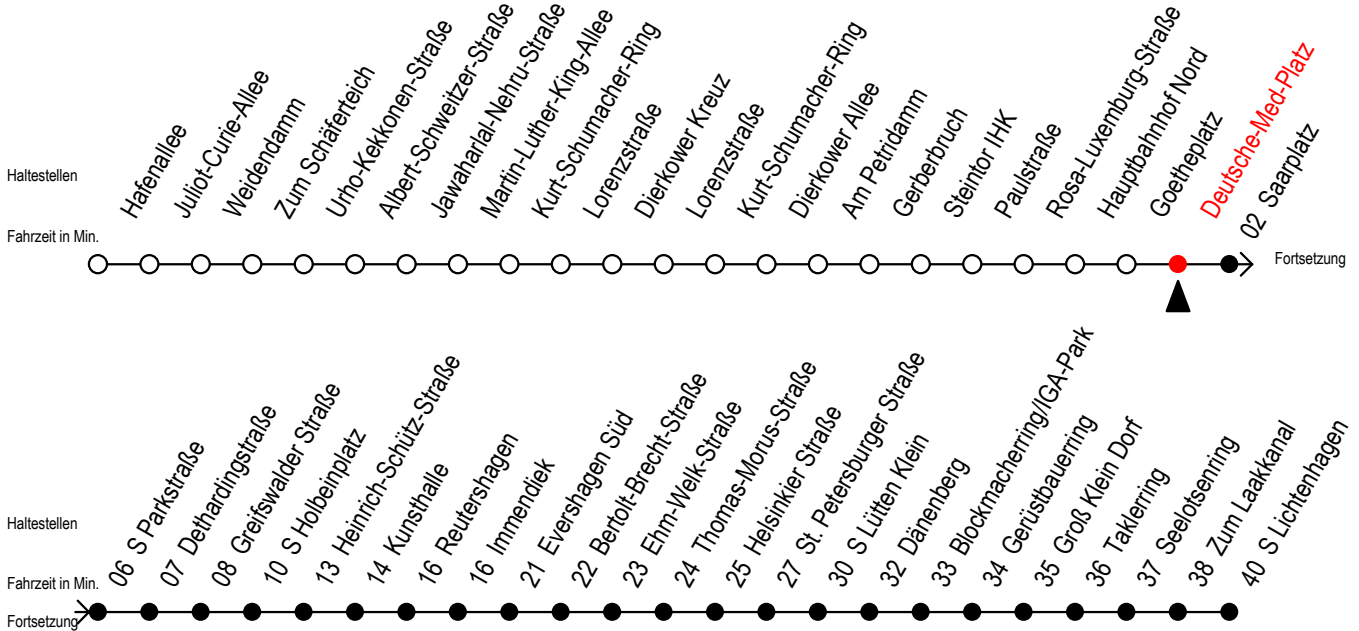

F2 Deutsche-Med-Platz

Gültig ab 27.08.2021

Alle Angaben ohne Gewähr

Richtung: S-Lichtenhagen

Uhr Montag - Freitag

Uhr Samstag

Uhr Sonntag - Feiertag

0	28	0	28	58	0	28	58
1	28	1	28	58	1	28	58
2	28	2	28	58	2	28	58
3	28	3	28	58	3	28	58
4	--	4	28	58	4	28	58
5	--	5	28	58	5	28	58
6	--	6	--		6	28	58
7	--	7	--		7	28 ^H	58 ^H

H = fährt bis S Lütten-Klein