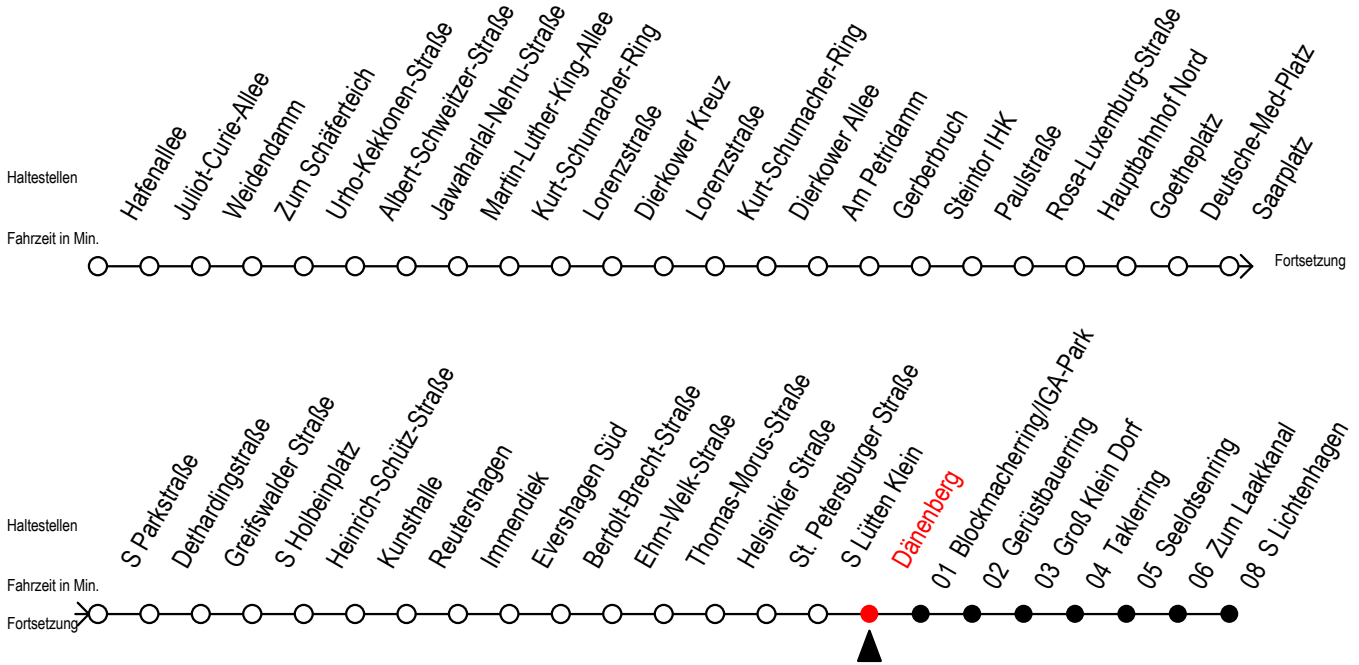

F2 Dänenberg

Gültig ab 27.08.2021

Alle Angaben ohne Gewähr

Richtung: S-Lichtenhagen

Uhr Montag - Freitag

Uhr Samstag

Uhr Sonntag - Feiertag

1	00	1	00	30	1	00	30
2	00	2	00	30	2	00	30
3	00	3	00	30	3	00	30
4	00	4	00	30	4	00	30
5	--	5	00	30	5	00	30
6	--	6	00	30	6	00	30
7	--	7	--		7	00	30