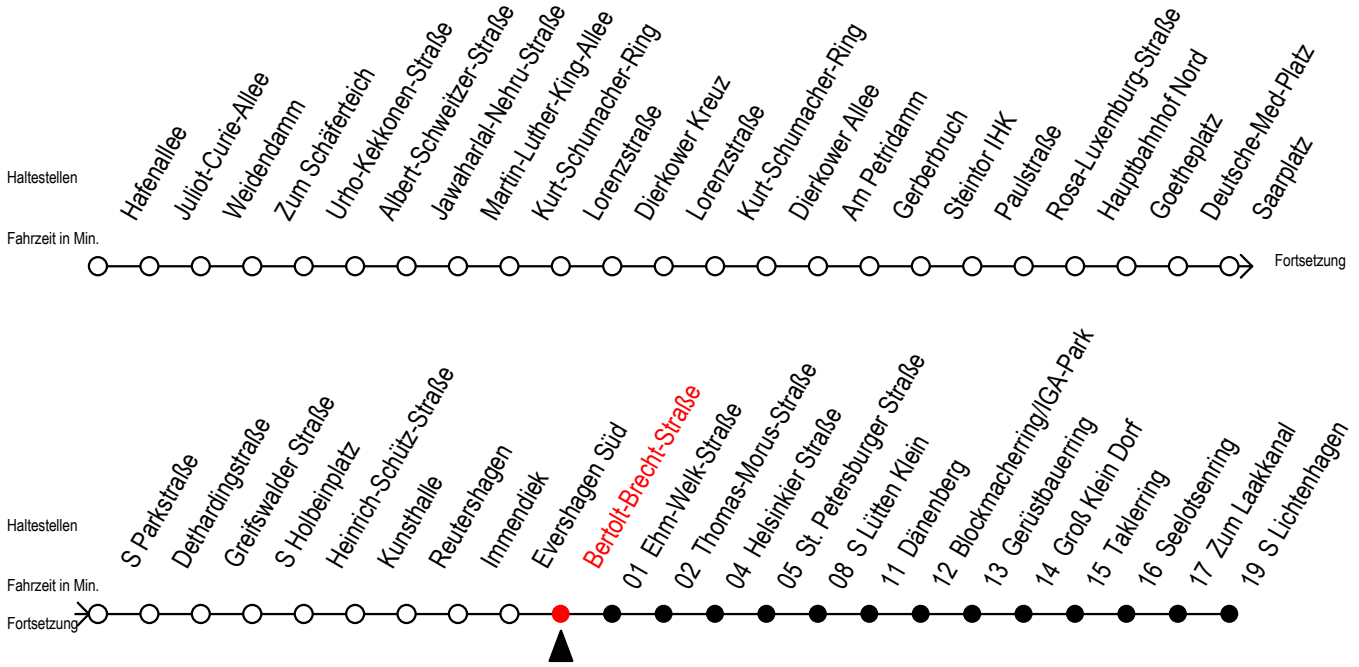

F2 Bertolt-Brecht-Straße

Gültig ab 27.08.2021

Alle Angaben ohne Gewähr

Richtung: S-Lichtenhagen

Uhr Montag - Freitag		Uhr Samstag		Uhr Sonntag - Feiertag	
0	49	0	49	0	49
1	49	1	19 49	1	19 49
2	49	2	19 49	2	19 49
3	49	3	19 49	3	19 49
4	--	4	19 49	4	19 49
5	--	5	19 49	5	19 49
6	--	6	19	6	19 49
7	--	7	--	7	19 49 ^H
8	--	8	--	8	19 ^H

H = fährt bis S Lütten-Klein