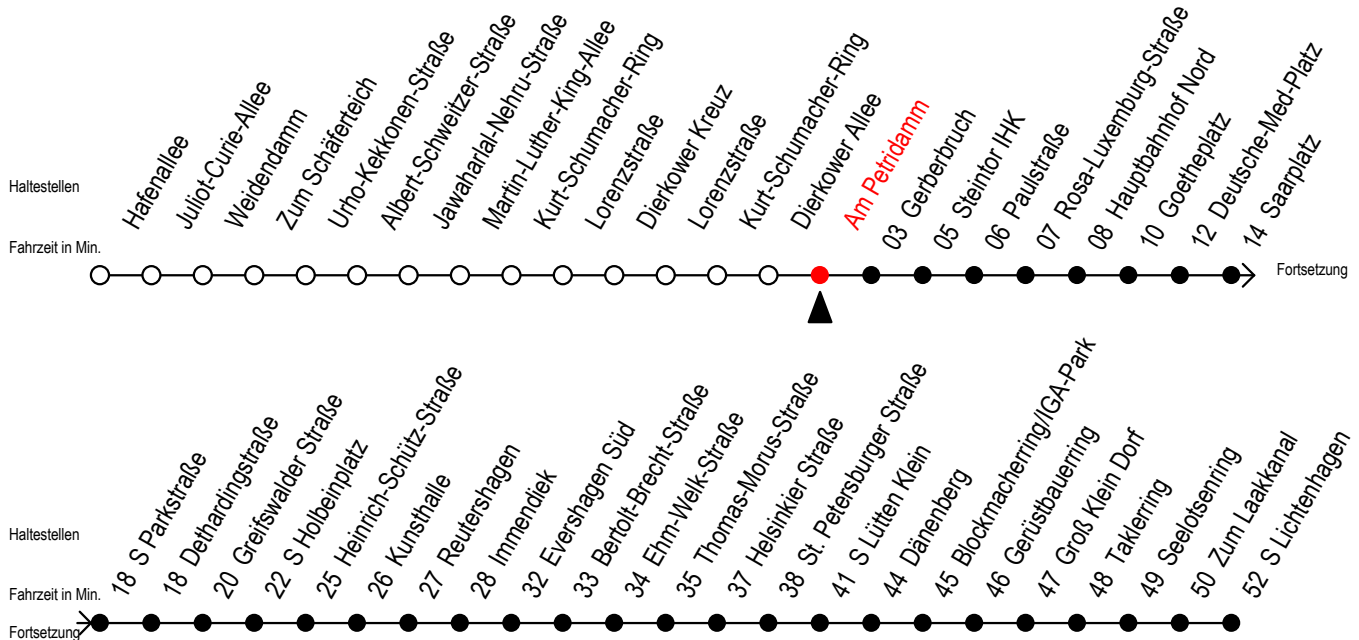

F2 Am Petridamm

Gültig ab 27.08.2021

Alle Angaben ohne Gewähr

Richtung: S-Lichtenhagen

Uhr Montag - Freitag

Uhr Samstag

Uhr Sonntag - Feiertag

0	16	0	16	46	0	16	46
1	16	1	16	46	1	16	46
2	16	2	16	46	2	16	46
3	16	3	16	46	3	16	46
4	--	4	16	46	4	16	46
5	--	5	16	46	5	16	46
6	--	6	16 ^B		6	16	46
7	--	7	--		7	16 ^H	46 ^H

B = fährt bis Hauptbahnhof Nord

H = fährt bis S Lütten-Klein