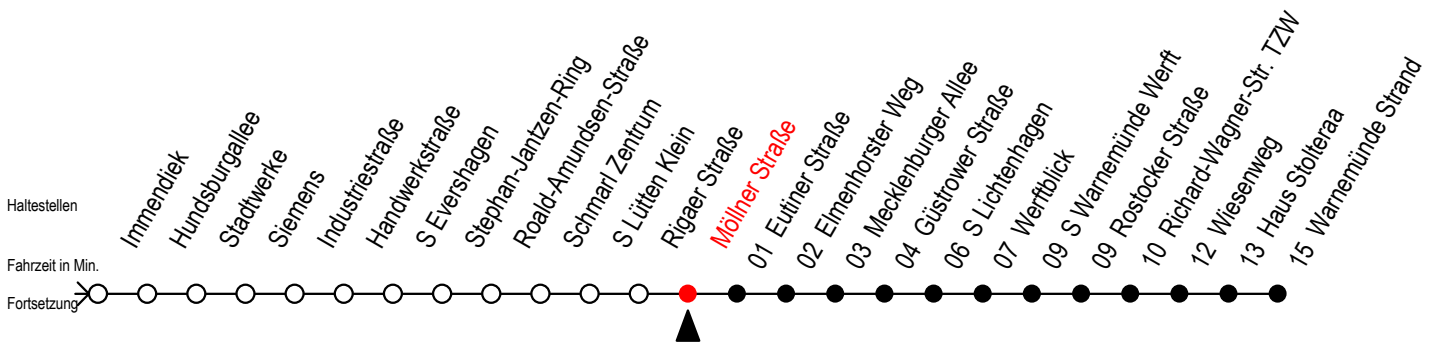

F1 Möllner Straße

Gültig ab 04.01.2021

Alle Angaben ohne Gewähr

Richtung: Warnemünde Strand

Uhr Montag - Freitag

Uhr Samstag

Uhr Sonntag - Feiertag

| | | | | | |
|---|----|---|---------------------------------|---|---------------------------------|
| 1 | 09 | 1 | 09 | 1 | 09 |
| 2 | 09 | 2 | 09 | 2 | 09 |
| 3 | 09 | 3 | 09 | 3 | 09 |
| 4 | -- | 4 | 13 ^M 43 ^M | 4 | 13 ^M 43 ^M |
| 5 | -- | 5 | 13 ^M 43 ^M | 5 | 13 ^M 43 ^M |
| 6 | -- | 6 | 13 ^M | 6 | 13 ^M 43 ^M |
| 7 | -- | 7 | -- | 7 | 13 ^M 43 ^M |
| 8 | -- | 8 | -- | 8 | 13 ^M 43 ^M |

M = fährt ab Hast. Mecklenburger Allee weiter als Linie 36