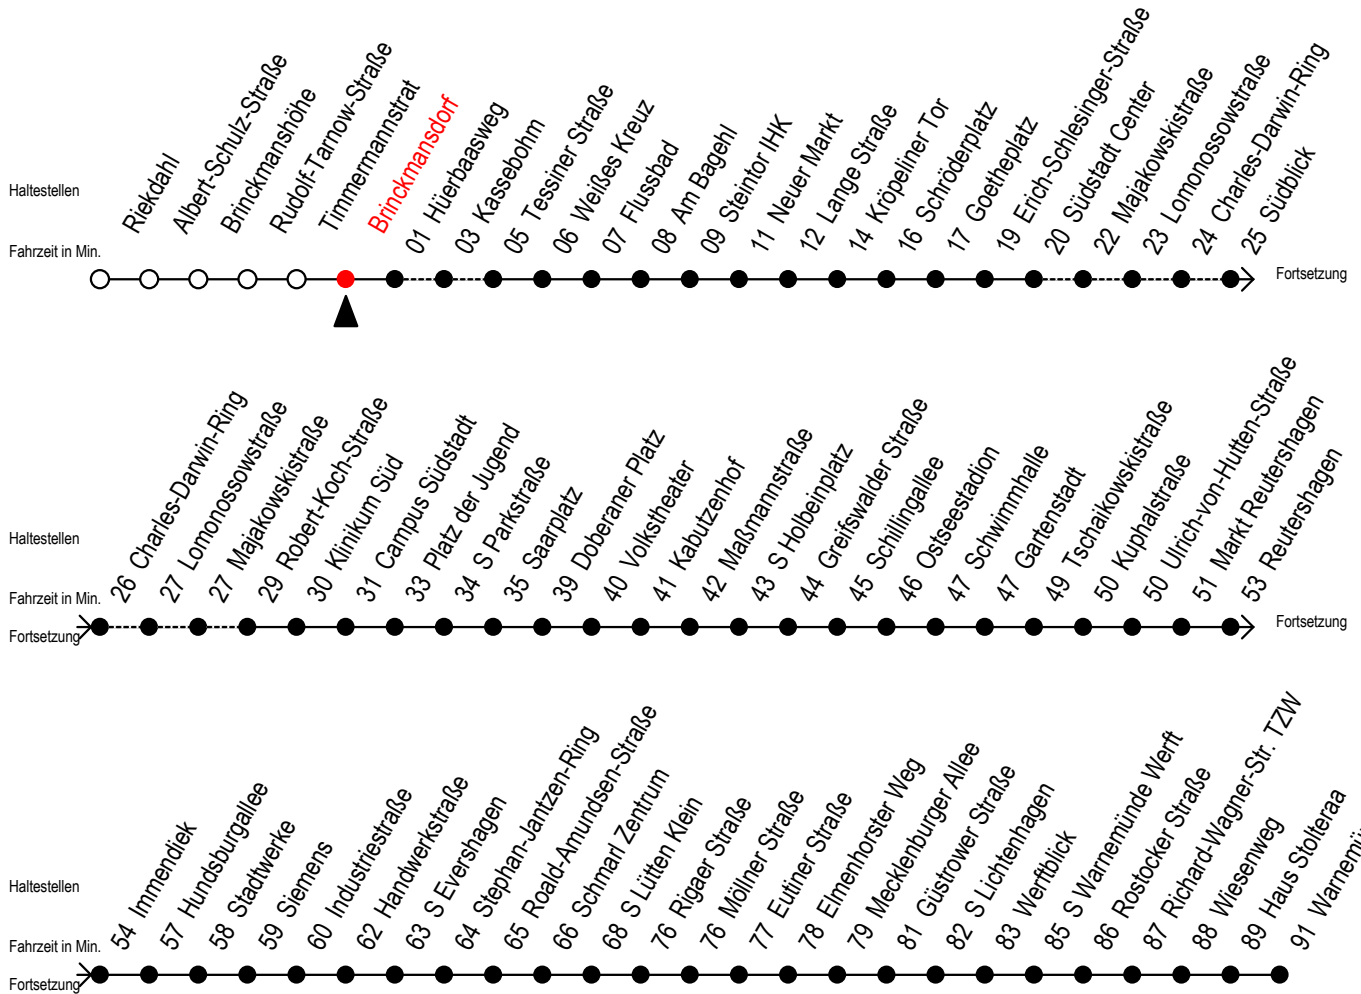

# F1 Brinckmansdorf

Gültig ab 04.01.2021

Alle Angaben ohne Gewähr

Richtung: Warnemünde Strand

Saarplatz Umstieg in die Linien F1/F2 in alle Richtungen

## Uhr Sonntag - Feiertag

0	05 <sup>SK</sup>
1	05 <sup>AK</sup>
2	08 <sup>A</sup>
3	08 <sup>AM</sup>
4	08 <sup>M</sup> 57 <sup>MKX</sup>
5	27 <sup>MKX</sup> 57 <sup>MKX</sup>
6	27 <sup>MKX</sup> 57 <sup>MKX</sup>
7	27 <sup>MKX</sup>

**K** = fährt über Kassebohm

**X** = fährt über Südblick

**S** = Umstieg am Südstadtcenter zur Linie 5 Ri. Südblick  
Abruf - Linien - Taxi bitte bis spätestens 30 Min. vor der Abfahrt  
unter Tel.Nr. 0381/8021900 bestellen oder beim Fahrpersonal melden

Servicetelefon: 0381 / 8021900

**M** = fährt ab Hast. Mecklenburger Allee weiter als Linie 36

**H** = fährt bis S Lütten Klein

**A** = Umstieg am Südstadtcenter zum Abruf - Linien - Taxi F1A Ri. Südblick