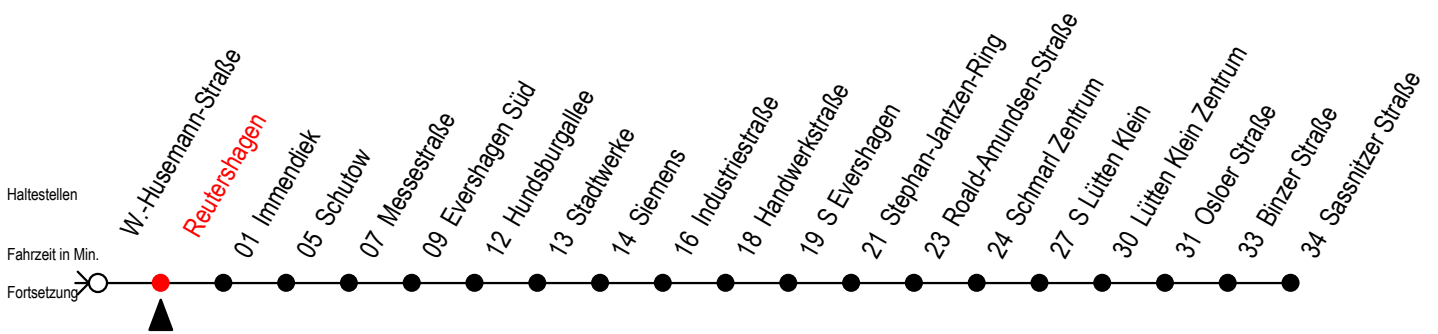

39 Reutershagen

Gültig ab 04.01.2021

Alle Angaben ohne Gewähr

Richtung: Sassnitzer Straße

Uhr Montag - Freitag

5	05	35
6	05	35
7	05	35
8	05	35
9	05	35
10	05	35
11	05	35
12	05	35
13	05	35
14	05	35
15	05	35
16	05	35
17	05	35
18	05	35
19	05	35
20	05	