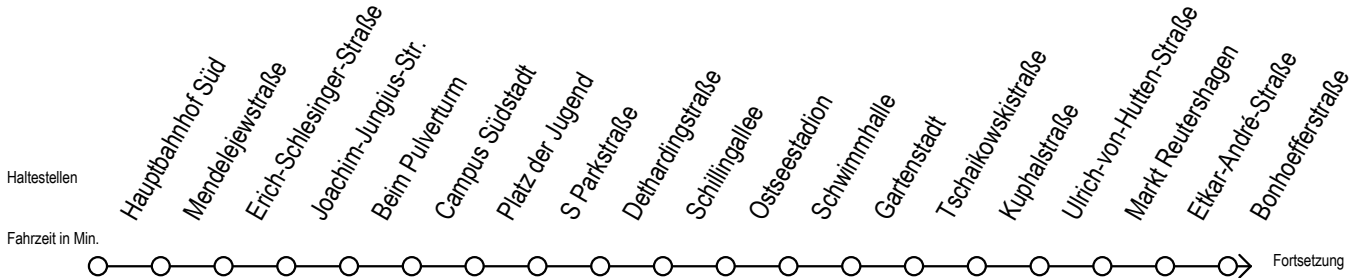

39 Reutershagen

Gültig ab 04.01.2021

Alle Angaben ohne Gewähr

Richtung: Sassnitzer Straße

Uhr Montag - Freitag

5	05	35
6	05	35
7	05	35
8	05	35
9	05	35
10	05	35
11	05	35
12	05	35
13	05	35
14	05	35
15	05	35
16	05	35
17	05	35
18	05	35
19	05	35
20	05	