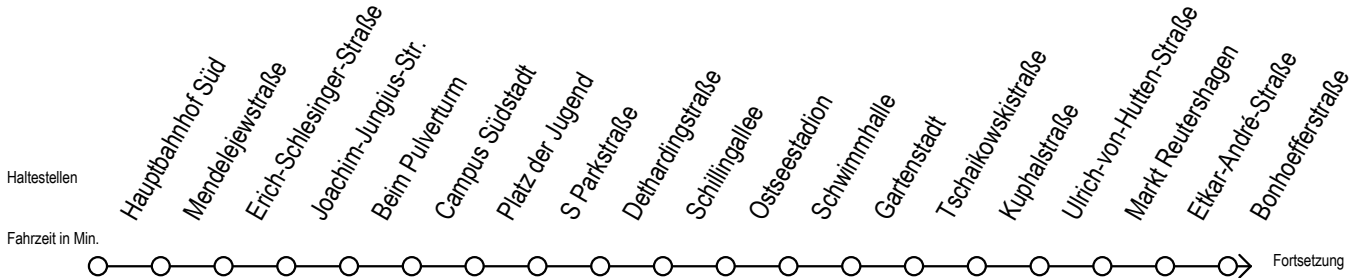

39 Roald-Amundsen-Straße

Gültig ab 04.01.2021

Alle Angaben ohne Gewähr

Richtung: Sassnitzer Straße

Uhr Montag - Freitag

5	28	58
6	28	58
7	28	58
8	28	58
9	28	58
10	28	58
11	28	58
12	28	58
13	28	58
14	28	58
15	28	58
16	28	58
17	28	58
18	28	58
19	28	58
20	28	