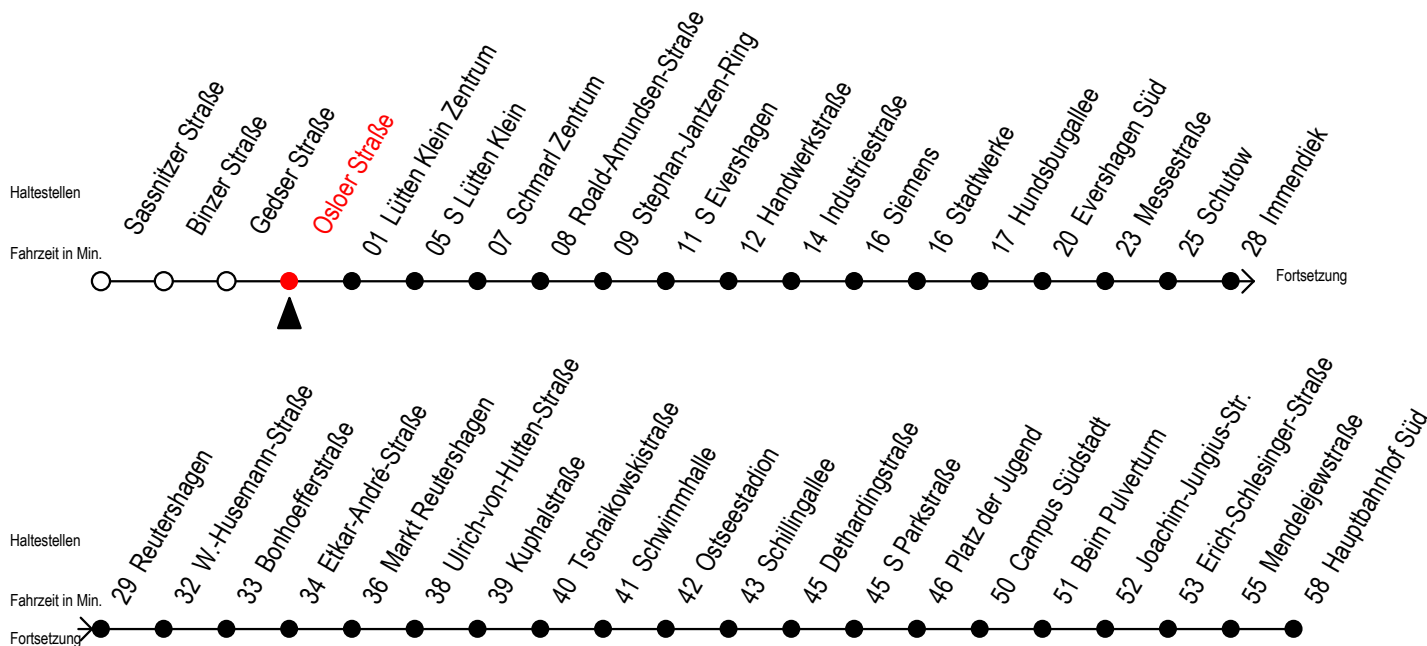

39 Osloer Straße

Gültig ab 04.01.2021

Alle Angaben ohne Gewähr

Richtung: Hauptbahnhof Süd über Markt Reutershagen

Uhr Montag - Freitag

5	00	30
6	00	29 59
7	29	59
8	29	59
9	29	59
10	29	59
11	29	59
12	29	59
13	29	59
14	29	59
15	29	59
16	29	59
17	29	59 ^M
18	29 ^M	59 ^M
19	29 ^M	59 ^M

M = fährt bis Markt Reutershagen