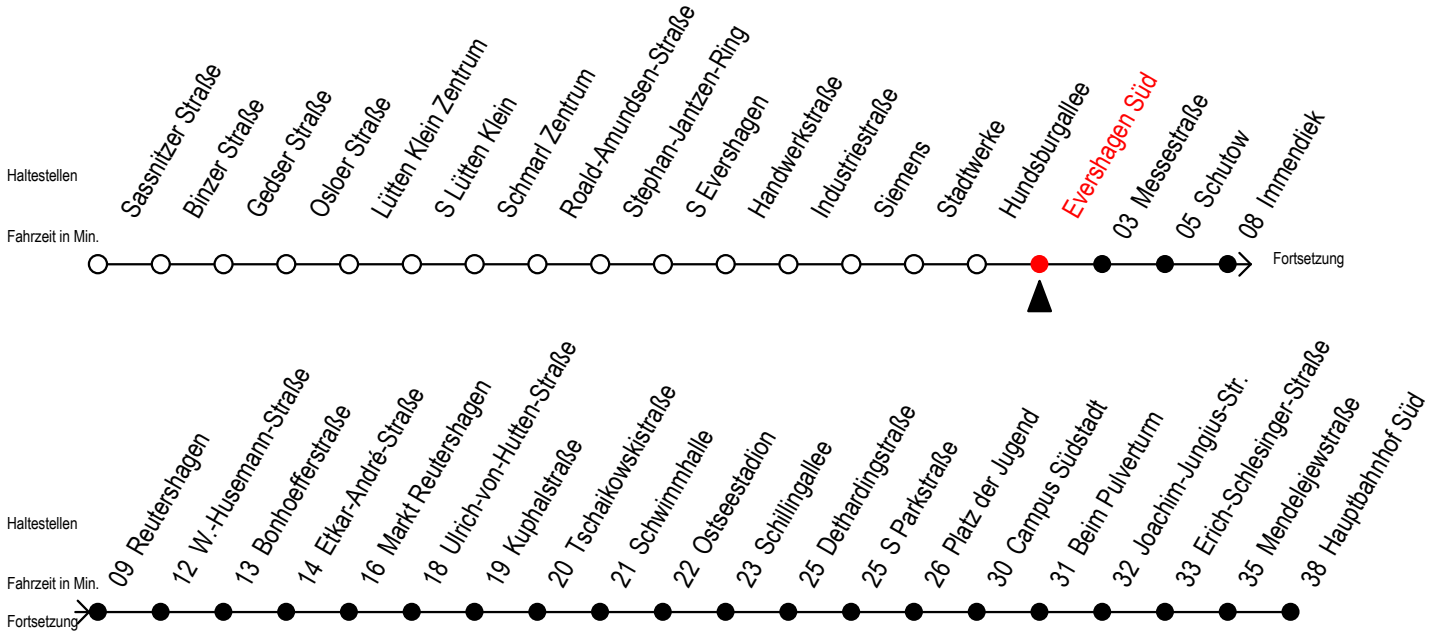

# 39 Evershagen Süd

Gültig ab 04.01.2021

Alle Angaben ohne Gewähr

**Richtung: Hauptbahnhof Süd über Markt Reutershagen**

## Uhr Montag - Freitag

<b>5</b>	19	49
<b>6</b>	19	50
<b>7</b>	20	50
<b>8</b>	20	50
<b>9</b>	20	50
<b>10</b>	20	50
<b>11</b>	20	50
<b>12</b>	20	50
<b>13</b>	20	50
<b>14</b>	20	50
<b>15</b>	20	50
<b>16</b>	20	50
<b>17</b>	20	50
<b>18</b>	20 <sup>M</sup>	50 <sup>M</sup>
<b>19</b>	20 <sup>M</sup>	50 <sup>M</sup>
<b>20</b>	20 <sup>M</sup>	

M = fährt bis Markt Reutershagen

Servicetelefon: 0381 / 8021900