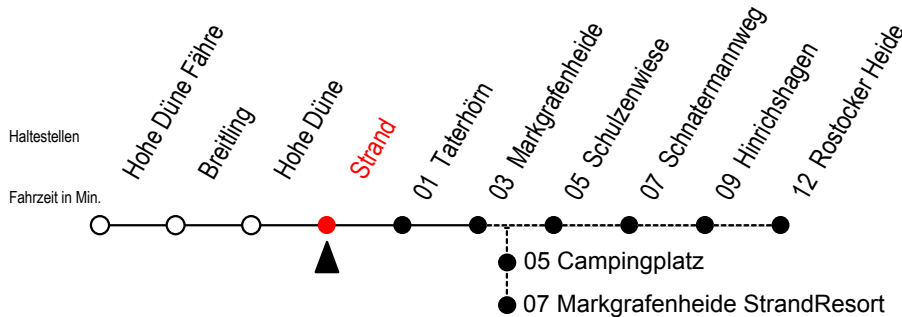

17 Strand

Gültig ab 04.01.2021

Alle Angaben ohne Gewähr

Richtung: Markgrafenheide mit Durchfahrten-StrandResort o. Rost. Heide

Bitte beachten Sie auch die Linie 18

Uhr Montag - Freitag

Uhr Samstag

Uhr Sonntag - Feiertag

4	30	4	--	4	--
5	10	5	30	5	30
6	20 ^R	6	10 [#] 50	6	10 [#] 50
7	10 ^M	7	10 ^M	7	10 ^M 50 [#]
8	10 ^M	8	10	8	30
9	10	9	10 ^M	9	10 ^M
10	10 ^M	10	10 ^M 30 ^X	10	10 ^M 30 ^X
11	10	11	10 30 ^X	11	10 30 ^X
12	10 ^M	12	10 ^M 30 ^X	12	10 ^M 30 ^X
13	10 ^R	13	10 30 ^X	13	10 30 ^X
14	10 ^M	14	10 ^M 30 ^X	14	10 ^M 30 ^X
15	10 ^R	15	10 30 ^X	15	10 30 ^X
16	10 ^M	16	10 ^M 30 ^X	16	10 ^M 30 ^X
17	10	17	10 30 ^X	17	10 30 ^X
18	10 ^M	18	10 ^M 30 ^X	18	10 ^M 30 ^X
19	10 ^M	19	10 ^M	19	10 ^M
20	10 50	20	10 50	20	10 50
21	10 ^M	21	10 ^M	21	10 ^M
22	30 50	22	30 50	22	30 50
23	10 ^M 40	23	10 ^M 40	23	10 ^M 40

M = fährt bis Markgrafenheide StrandResort
R = fährt bis Rostocker Heide

= Fahren bei Bedarf zwischen Markgrafenheide und Rostocker Heide
X = fährt vom 26.06. bis 29.08.2021

Fahren bei Bedarf - bitte bis spätestens 30 Min. vor der Abfahrt unter RSAG Tel.0381/802 19 00 bestellen oder beim Fahrer melden!