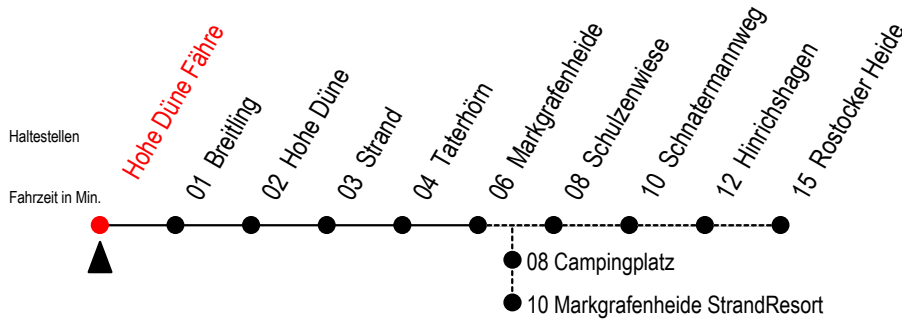

# 17 Hohe Düne Fähre

Gültig ab 04.01.2021

Alle Angaben ohne Gewähr

Richtung: Markgrafenheide mit Durchfahrten-StrandResort o. Rost. Heide

Bitte beachten Sie auch die Linie 18