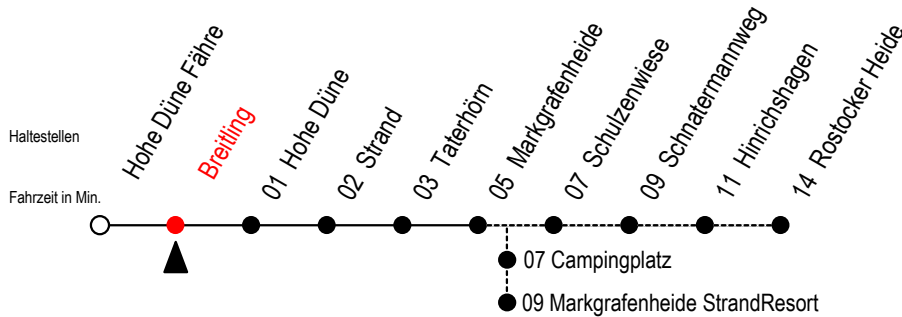

17 Breitling

Gültig ab 04.01.2021

Alle Angaben ohne Gewähr

Richtung: Markgrafenheide mit Durchfahrten-StrandResort o. Rost. Heide

Bitte beachten Sie auch die Linie 18

Uhr Montag - Freitag

Uhr Samstag

Uhr Sonntag - Feiertag

4	28	4	--	4	--
5	08	5	28	5	28
6	18 ^R	6	08 [#] 48	6	08 [#] 48
7	08 ^M	7	08 ^M	7	08 ^M 48 [#]
8	08 ^M	8	08	8	28
9	08	9	08 ^M	9	08 ^M
10	08 ^M	10	08 ^M 28 ^X	10	08 ^M 28 ^X
11	08	11	08 28 ^X	11	08 28 ^X
12	08 ^M	12	08 ^M 28 ^X	12	08 ^M 28 ^X
13	08 ^R	13	08 28 ^X	13	08 28 ^X
14	08 ^M	14	08 ^M 28 ^X	14	08 ^M 28 ^X
15	08 ^R	15	08 28 ^X	15	08 28 ^X
16	08 ^M	16	08 ^M 28 ^X	16	08 ^M 28 ^X
17	08	17	08 28 ^X	17	08 28 ^X
18	08 ^M	18	08 ^M 28 ^X	18	08 ^M 28 ^X
19	08 ^M	19	08 ^M	19	08 ^M
20	08 48	20	08 48	20	08 48
21	08 ^M	21	08 ^M	21	08 ^M
22	28 48	22	28 48	22	28 48
23	08 ^M 38	23	08 ^M 38	23	08 ^M 38

M = fährt bis Markgrafenheide StrandResort
R = fährt bis Rostocker Heide

= Fahren bei Bedarf zwischen Markgrafenheide und Rostocker Heide
X = fährt vom 26.06. bis 29.08.2021

Fahren bei Bedarf - bitte bis spätestens 30 Min. vor der Abfahrt unter
RSAG Tel.0381/802 19 00 bestellen oder beim Fahrer melden!