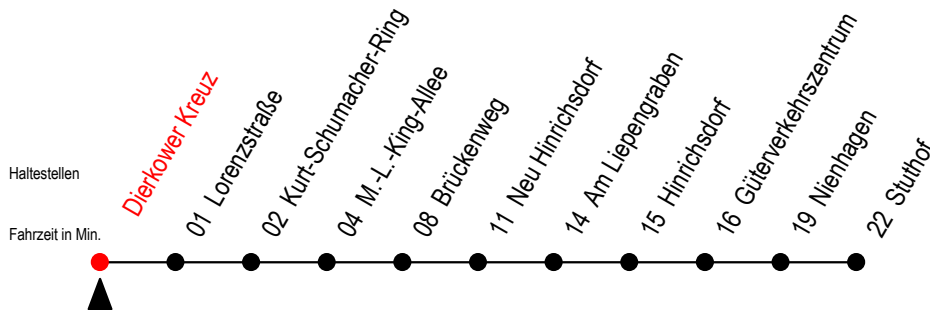

16 Dierkower Kreuz

Gültig ab 04.01.2021

Alle Angaben ohne Gewähr

Richtung: Stuthof

Uhr Montag - Freitag

5	07 ^B
6	05
7	05
14	05 ^B
15	05 ^B
16	05 ^B
17	05 ^B
20	37 ^B
22	37 ^B
23	48 ^{BT}

Uhr Samstag - Sonntag - Feiertag

5	--
6	36 ^{XN}
7	--
14	--
15	--
16	--
17	--
20	36 ^N
22	36 ^N
23	48 ^{BT}

B = fährt nicht über Brückenweg

T = fährt als Abruf-Linien-Taxi - bitte Hinweis beachten

N = fährt nicht über Am Liepengraben und Brückenweg

X = fährt am Samstag - nicht Sonntag/ Feiertag

Abruf-Linien-Taxi bitte bis spätestens 30 Min.

vor Abfahrt unter RSAG Tel. 0381/8021900 bestellen!