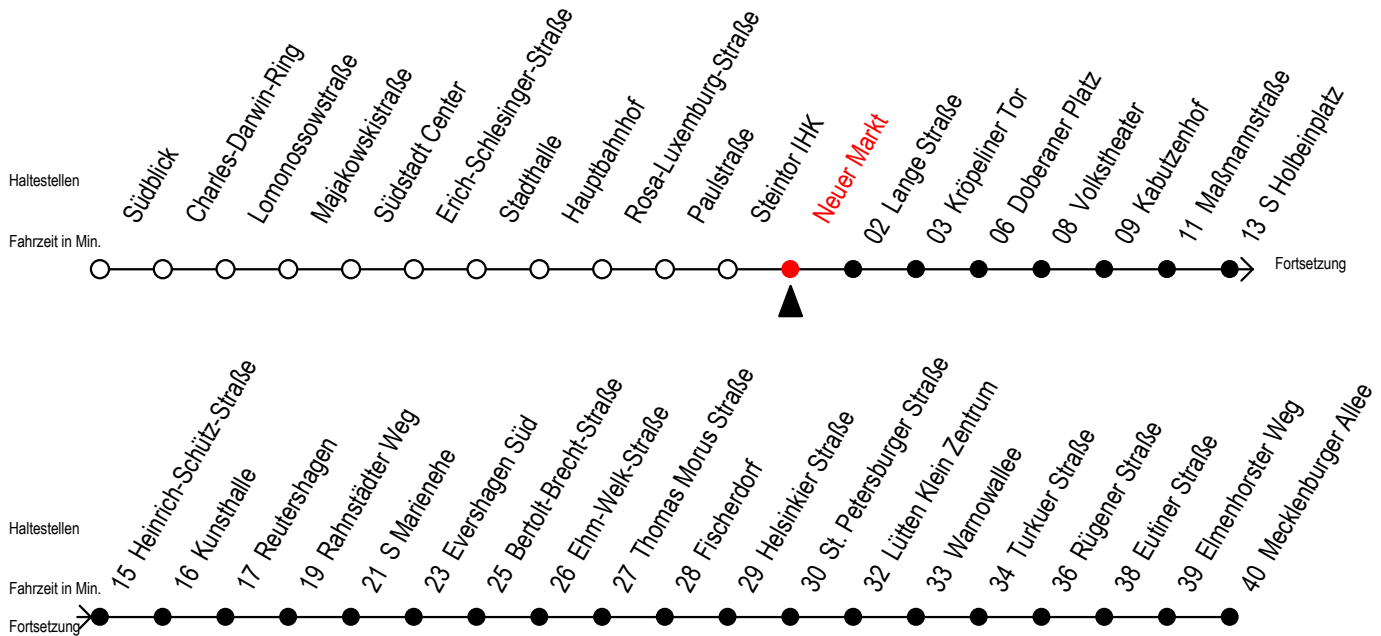

Gültig ab 04.01.2021

Alle Angaben ohne Gewähr

Richtung: Mecklenburger Allee

Uhr Montag - Freitag		Uhr Montag - Freitag [WSW]		Uhr Samstag		Uhr Sonntag - Feiertag	
4	35	4	35	4	--	4	--
5	05 33 48	5	05 33 48	5	--	5	--
6	03 18 32 42 52	6	03 18 33 48	6	05 35	6	--
7	02 12 22 32 42 52	7	03 18 33 48	7	05 35	7	--
8	02 12 22 32 42 52	8	03 18 33 48	8	05 35	8	05 35
9	02 12 22 32 42 52	9	03 18 32 42 52	9	05 33 48	9	05 35
10	02 12 22 32 42 52	10	02 12 22 32 42 52	10	03 18 33 48	10	05 35
11	02 12 22 32 42 52	11	02 12 22 32 42 52	11	03 18 33 48	11	05 35
12	02 12 22 32 42 52	12	02 12 22 32 42 52	12	03 18 33 48	12	05 35
13	02 12 22 32 42 52	13	02 12 22 32 42 52	13	03 18 33 48	13	05 35
14	02 12 22 32 42 52	14	02 12 22 32 42 52	14	03 18 33 48	14	05 35
15	02 12 22 32 42 52	15	02 12 22 32 42 52	15	03 18 33 48	15	05 35
16	02 12 22 32 42 52	16	02 12 22 32 42 52	16	03 18 33 48	16	05 35
17	02 12 22 32 42 52	17	02 12 22 32 42 52	17	03 18 33 48	17	05 35
18	02 12 22 33 48	18	02 12 22 33 48	18	03 18 33 48	18	05 35
19	03 18 33 48	19	03 18 33 48	19	03 18 33 48	19	05 35
20	03 35	20	03 35	20	03 35	20	05 35
21	05 35	21	05 35	21	05 35	21	05 35
22	05 35	22	05 35	22	05 35	22	05 35
23	05 35	23	05 35	23	05 35	23	05 35
0	05 34 ^E	0	05 34 ^E	0	05 34 ^E	0	05 34 ^E
1	04 ^E	1	04 ^E	1	04 ^E	1	04 ^E

E = fährt bis Heinrich-Schütz-Str.

WSW = fährt in den Winter-, Sommer- und Weihnachtsferien - siehe Infoblatt