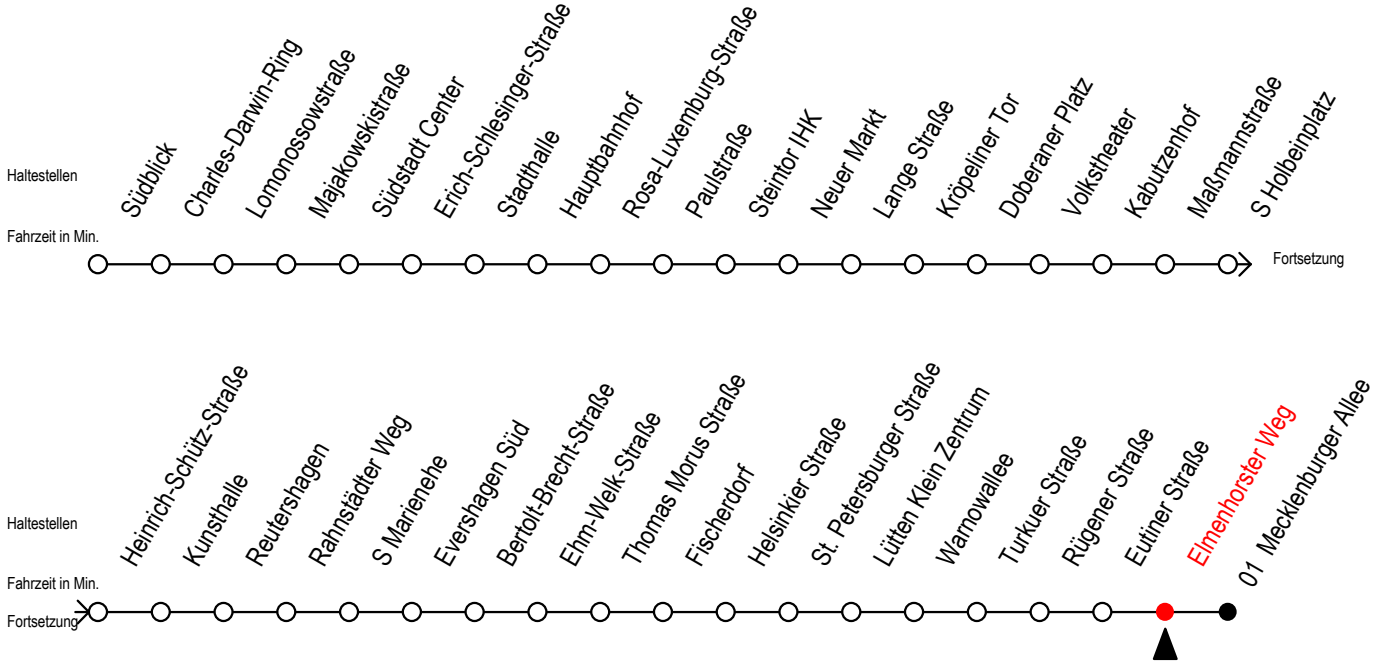

Gültig ab 04.01.2021

Alle Angaben ohne Gewähr

Richtung: Mecklenburger Allee

Uhr Montag - Freitag		Uhr Montag - Freitag [WSW]		Uhr Samstag		Uhr Sonntag - Feiertag	
4	05 30	4	05 30	4	--	4	--
5	15 25 33 45 56	5	15 25 33 45	5	35	5	--
6	13 23 28 43 53 58	6	13 28 43 58	6	00 30 45	6	--
7	12 22 32 42 52	7	13 28 43 58	7	15 45	7	34 59
8	02 12 22 32 42 52	8	13 28 43 58	8	15 45	8	30 45
9	02 12 22 32 42 52	9	13 28 43 58	9	15 45	9	15 45
10	02 12 22 32 42 52	10	12 22 32 42 52	10	13 28 43 58	10	15 45
11	02 12 22 32 42 52	11	02 12 22 32 42	11	13 28 43 58	11	15 45
12	02 12 22 32 42 52	12	02 12 22 32 42	12	13 28 43 58	12	15 45
13	02 12 22 32 42 52	13	02 12 22 32 42	13	13 28 43 58	13	15 45
14	02 12 22 32 42 52	14	02 12 22 32 42	14	13 28 43 58	14	15 45
15	02 12 22 32 42 52	15	02 12 22 32 42	15	13 28 43 58	15	15 45
16	02 12 22 32 42 52	16	02 12 22 32 42	16	13 28 43 58	16	15 45
17	02 12 22 32 42 52	17	02 12 22 32 42	17	13 28 43 58	17	15 45
18	02 12 22 32 42 52	18	02 12 22 32 42	18	13 28 43 58	18	15 45
19	02 13 28 43 58	19	02 13 28 43 58	19	13 28 43 58	19	15 45
20	13 28 43	20	13 28 43	20	13 28 43	20	15 45
21	15 45	21	15 45	21	15 45	21	15 45
22	15 45	22	15 45	22	15 45	22	15 45
23	15 45	23	15 45	23	15 45	23	15 45
0	15 45	0	15 45	0	15 45	0	15 45

WSW = fährt in den Winter-, Sommer- und Weihnachtsferien - siehe Infoblatt