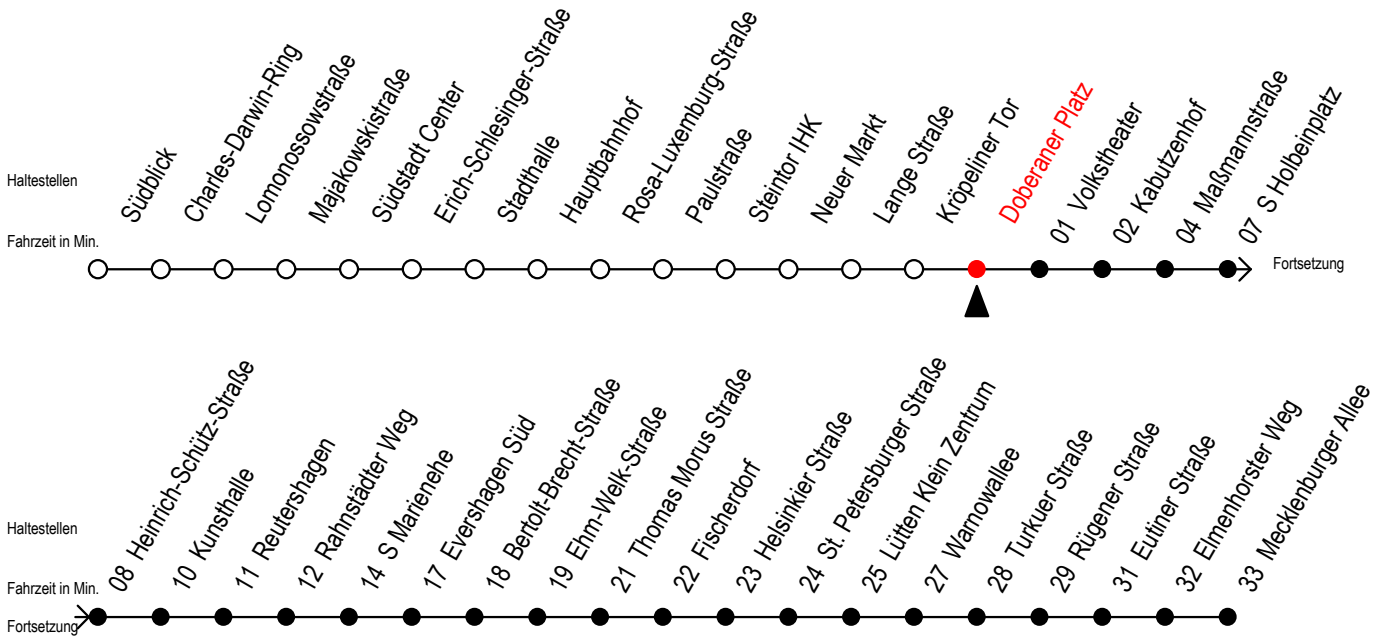

Gültig ab 04.01.2021

Alle Angaben ohne Gewähr

Richtung: Mecklenburger Allee

Uhr Montag - Freitag		Uhr Montag - Freitag [WSW]		Uhr Samstag		Uhr Sonntag - Feiertag	
4	44	4	44	4	--	4	--
5	14 40 55	5	14 40 55	5	--	5	--
6	10 25 39 49 59	6	10 25 40 55	6	14 44	6	--
7	09 19 29 39 49 59	7	10 25 40 55	7	14 44	7	--
8	09 19 29 39 49 59	8	10 25 40 55	8	14 44	8	13 43
9	09 19 29 39 49 59	9	10 25 39 49 59	9	14 40 55	9	13 43
10	09 19 29 39 49 59	10	09 19 29 39 49 59	10	10 25 40 55	10	13 43
11	09 19 29 39 49 59	11	09 19 29 39 49 59	11	10 25 40 55	11	13 43
12	09 19 29 39 49 59	12	09 19 29 39 49 59	12	10 25 40 55	12	13 43
13	09 19 29 39 49 59	13	09 19 29 39 49 59	13	10 25 40 55	13	13 43
14	09 19 29 39 49 59	14	09 19 29 39 49 59	14	10 25 40 55	14	13 43
15	09 19 29 39 49 59	15	09 19 29 39 49 59	15	10 25 40 55	15	13 43
16	09 19 29 39 49 59	16	09 19 29 39 49 59	16	10 25 40 55	16	13 43
17	09 19 29 39 49 59	17	09 19 29 39 49 59	17	10 25 40 55	17	13 43
18	09 19 29 40 52 ^E 55	18	09 19 29 40 52 ^E 55	18	10 25 40 55	18	13 43
19	10 25 40 55	19	10 25 40 55	19	10 25 40 55	19	13 43
20	10 15 ^E 44 45 ^E	20	10 15 ^E 44 45 ^E	20	10 15 ^E 44 45 ^E	20	14 44
21	14 44	21	14 44	21	14 44	21	14 44
22	14 44	22	14 44	22	14 44	22	14 44
23	14 44	23	14 44	23	14 44	23	14 44
0	14 40 ^E	0	14 40 ^E	0	14 40 ^E	0	14 40 ^E
1	10 ^E	1	10 ^E	1	10 ^E	1	10 ^E

E = fährt bis Heinrich-Schütz-Straße
WSW = fährt in den Winter-, Sommer- und Weihnachtsferien - siehe Infoblatt