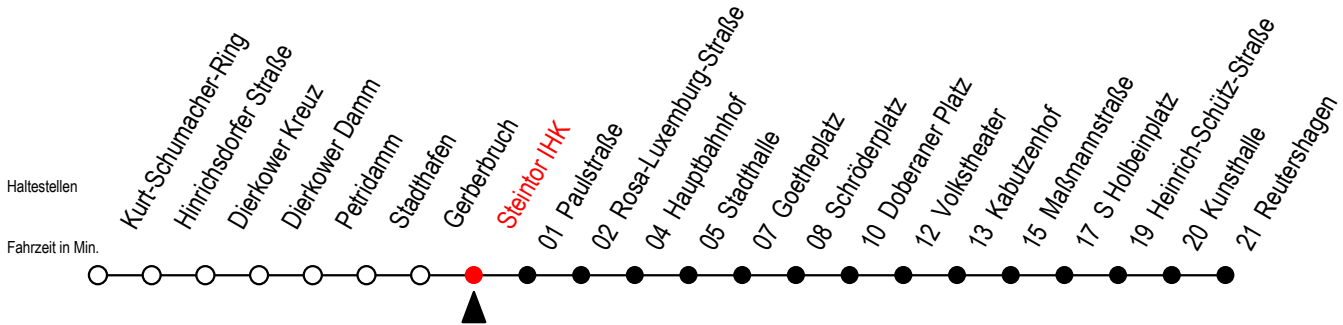

Gültig ab 04.01.2021

Alle Angaben ohne Gewähr

Richtung: Reutershagen

Uhr Montag - Freitag		Uhr Montag - Freitag [WSW]		Uhr Samstag	
5	47	5	47	5	--
6	17 41	6	17 47	6	--
7	01 21 41	7	17 47	7	--
8	01 21 41	8	17 47	8	--
9	01 21 41	9	17 41	9	47
10	01 21 41	10	01 21 41	10	17 47
11	01 21 41	11	01 21 41	11	17 47
12	01 21 41	12	01 21 41	12	17 47
13	01 21 41	13	01 21 41	13	17 47
14	01 21 41	14	01 21 41	14	17 47
15	01 21 41	15	01 21 41	15	17 47
16	01 21 41	16	01 21 41	16	17 47
17	01 21 41	17	01 21 41	17	17 47
18	01 21 47	18	01 21 47	18	17 47
19	17 ^E 47 ^E	19	17 ^E 47 ^E	19	17 ^E 47 ^E
20	14 ^E	20	15 ^E	20	15 ^E

E = fährt bis Heinrich-Schütz-Str.

WSW = fährt in den Winter-, Sommer- und Weihnachtsferien - siehe Infoblatt