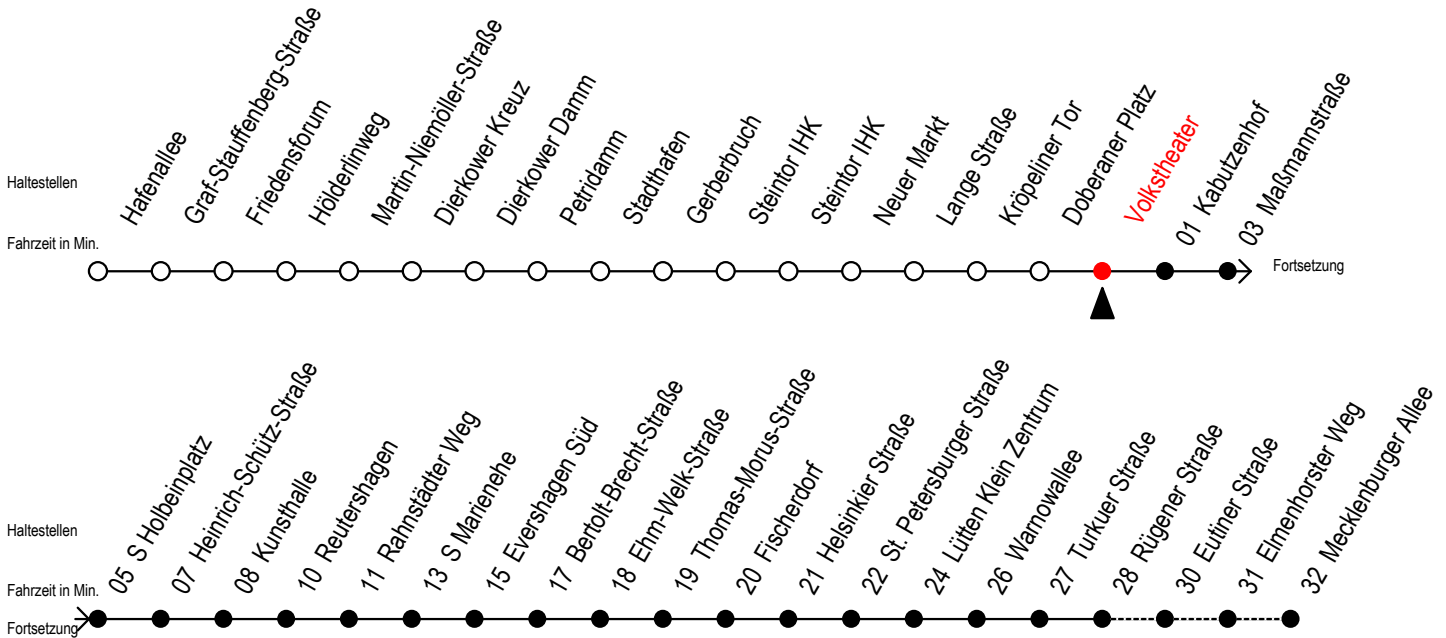

Gültig ab 01.05.2021

Alle Angaben ohne Gewähr

Richtung: Mecklenburger Allee

Uhr Montag - Freitag					Uhr Montag - Freitag (WSW)					Uhr Samstag					Uhr Sonntag - Feiertag				
4	30				4	30				4	--				4	--			
5	00 30 48				5	00 30 48				5	--				5	--			
6	03 18 33 45^R 55				6	03 18 33 48				6	30				6	--			
7	05^R 15^R 25 35^R 45^R 55				7	03 18 33 48				7	00 30				7	--			
8	05^R 15^R 25 35^R 45^R 55				8	03 18 33 48				8	00 30				8	29 59			
9	05^R 15^R 25 35^R 45^R 55				9	03 18 33 45^R 55				9	00 30 48				9	29 59			
10	05^R 15^R 25 35^R 45^R 55				10	05^R 15^R 25 35^R 45^R				10	03 18 33 48				10	29 59			
11	05^R 15^R 25 35^R 45^R 55				11	05^R 15^R 25 35^R 45^R				11	03 18 33 48				11	29 59			
12	05^R 15^R 25 35^R 45^R 55				12	05^R 15^R 25 35^R 45^R				12	03 18 33 48				12	29 59			
13	05^R 15^R 25 35^R 45^R 55				13	05^R 15^R 25 35^R 45^R				13	03 18 33 48				13	29 59			
14	05^R 15^R 25 35^R 45^R 55				14	05^R 15^R 25 35^R 45^R				14	03 18 33 48				14	29 59			
15	05^R 15^R 25 35^R 45^R 55				15	05^R 15^R 25 35^R 45^R				15	03 18 33 48				15	29 59			
16	05^R 15^R 25 35^R 45^R 55				16	05^R 15^R 25 35^R 45^R				16	03 18 33 48				16	29 59			
17	05^R 15^R 25 35^R 45^R 55				17	05^R 15^R 25 35^R 45^R				17	03 18 33 48				17	29 59			
18	05^R 15 25 35^R 48				18	05^R 15 25 35^R 48				18	03 18 33 48				18	29 59			
19	03 18 33 48				19	03 18 33 48				19	03 18 33 48				19	29 59			
20	03 18 30 40^E				20	03 18 30 40^E				20	03 18 33				20	30			
21	00 10^E 30				21	00 10^E 30				21	00 10^E 30				21	00 30			
22	00 30				22	00 30				22	00 30				22	00 30			
23	00 30				23	00 30				23	00 30				23	00 30			
0	00 20^E 50^E				0	00 20^E 50^E				0	00 20^E 50^E				0	00 20^E 50^E			

R = fährt bis Rügener Straße

E = fährt bis Heinrich-Schütz-Str.

WSW= fährt in den Winter-, Sommer- und Weihnachtsferien

Ferienzeiten siehe Infoblatt

Servicetelefon: 0381 / 8021900