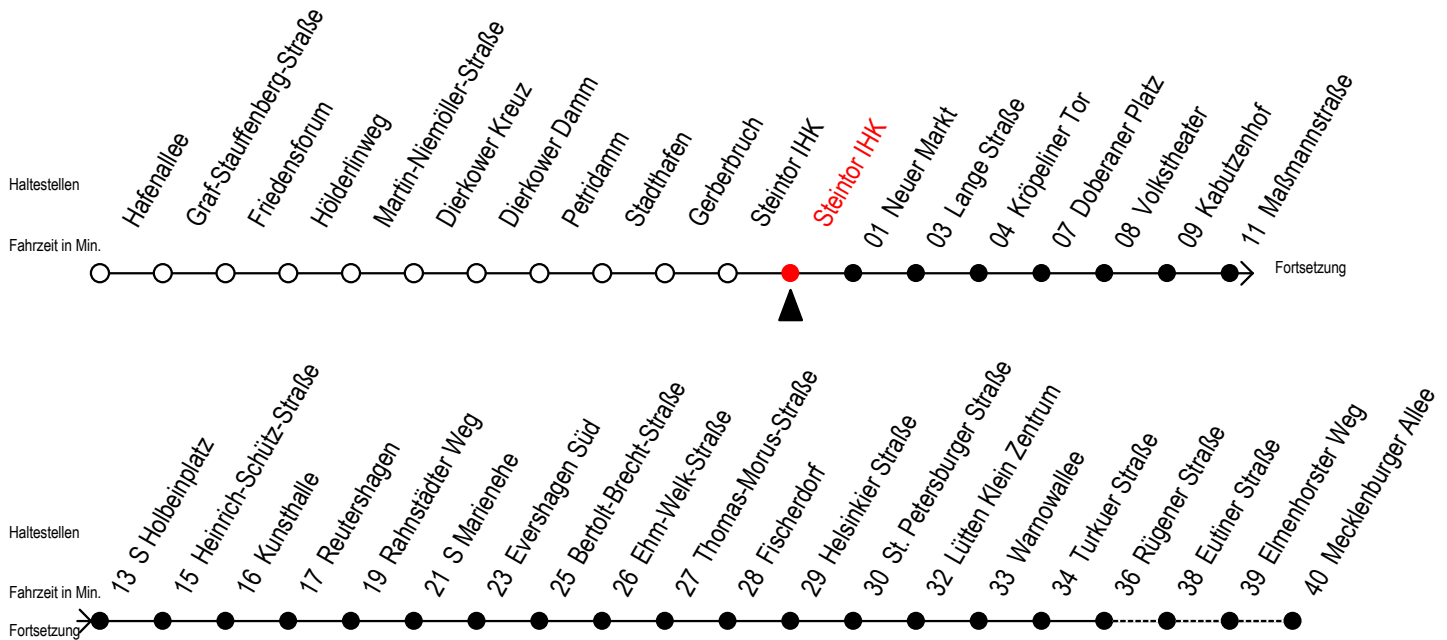

Gültig ab 01.05.2021

Alle Angaben ohne Gewähr

Richtung: Mecklenburger Allee

Uhr Montag - Freitag					Uhr Montag - Freitag (WSW)					Uhr Samstag					Uhr Sonntag - Feiertag				
4	21	51			4	21	51			4	--				4	--			
5	21	39	54		5	21	39	54		5	--				5	--			
6	09	24	36 ^R	46 56 ^R	6	09	24	39	54	6	21	51			6	--			
7	06 ^R	16	26 ^R	36 ^R 46 56 ^R	7	09	24	39	54	7	21	51			7	--			
8	06 ^R	16	26 ^R	36 ^R 46 56 ^R	8	09	24	39	54	8	21	51			8	20	50		
9	06 ^R	16	26 ^R	36 ^R 46 56 ^R	9	09	24	36 ^R	46 56 ^R	9	21	39	54		9	20	50		
10	06 ^R	16	26 ^R	36 ^R 46 56 ^R	10	06 ^R	16	26 ^R	36 ^R 46 56 ^R	10	09	24	39	54	10	20	50		
11	06 ^R	16	26 ^R	36 ^R 46 56 ^R	11	06 ^R	16	26 ^R	36 ^R 46 56 ^R	11	09	24	39	54	11	20	50		
12	06 ^R	16	26 ^R	36 ^R 46 56 ^R	12	06 ^R	16	26 ^R	36 ^R 46 56 ^R	12	09	24	39	54	12	20	50		
13	06 ^R	16	26 ^R	36 ^R 46 56 ^R	13	06 ^R	16	26 ^R	36 ^R 46 56 ^R	13	09	24	39	54	13	20	50		
14	06 ^R	16	26 ^R	36 ^R 46 56 ^R	14	06 ^R	16	26 ^R	36 ^R 46 56 ^R	14	09	24	39	54	14	20	50		
15	06 ^R	16	26 ^R	36 ^R 46 56 ^R	15	06 ^R	16	26 ^R	36 ^R 46 56 ^R	15	09	24	39	54	15	20	50		
16	06 ^R	16	26 ^R	36 ^R 46 56 ^R	16	06 ^R	16	26 ^R	36 ^R 46 56 ^R	16	09	24	39	54	16	20	50		
17	06 ^R	16	26 ^R	36 ^R 46 56 ^R	17	06 ^R	16	26 ^R	36 ^R 46 56 ^R	17	09	24	39	54	17	20	50		
18	06	16	26 ^R	39 54	18	06	16	26 ^R	39 54	18	09	24	39	54	18	20	50		
19	09	24	39	54	19	09	24	39	54	19	09	24	39	54	19	20	50		
20	09	21	31 ^E	51	20	09	21	31 ^E	51	20	09	24	51		20	21	51		
21	01 ^E	21	51		21	01 ^E	21	51		21	01 ^E	21	51		21	21	51		
22	21	51			22	21	51			22	21	51			22	21	51		
23	21	51			23	21	51			23	21	51			23	21	51		
0	12 ^E	42 ^E			0	12 ^E	42 ^E			0	12 ^E	42 ^E			0	12 ^E	42 ^E		

R = fährt bis Rügener Straße

E = fährt bis Heinrich-Schütz-Str.

WSW= fährt in den Winter-, Sommer- und Weihnachtsferien

Ferienzeiten siehe Infoblatt

Servicetelefon: 0381 / 8021900