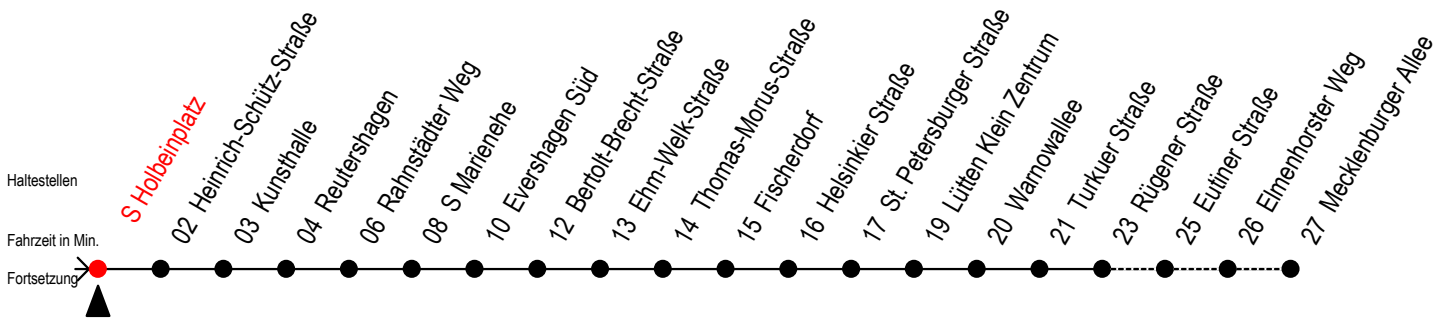

Gültig ab 01.05.2021

Alle Angaben ohne Gewähr

Richtung: Mecklenburger Allee

Uhr Montag - Freitag		Uhr Montag - Freitag (WSW)		Uhr Samstag		Uhr Sonntag - Feiertag	
4	35	4	35	4	--	4	--
5	05 35 53	5	05 35 53	5	--	5	--
6	08 23 38 50^R	6	08 23 38 53	6	35	6	--
7	00 10^R 20^R 30 40^R 50^R	7	08 23 38 53	7	05 35	7	--
8	00 10^R 20^R 30 40^R 50^R	8	08 23 38 53	8	05 35	8	34
9	00 10^R 20^R 30 40^R 50^R	9	08 23 38 50^R	9	05 35 53	9	04 34
10	00 10^R 20^R 30 40^R 50^R	10	00 10^R 20^R 30 40^R 50^R	10	08 23 38 53	10	04 34
11	00 10^R 20^R 30 40^R 50^R	11	00 10^R 20^R 30 40^R 50^R	11	08 23 38 53	11	04 34
12	00 10^R 20^R 30 40^R 50^R	12	00 10^R 20^R 30 40^R 50^R	12	08 23 38 53	12	04 34
13	00 10^R 20^R 30 40^R 50^R	13	00 10^R 20^R 30 40^R 50^R	13	08 23 38 53	13	04 34
14	00 10^R 20^R 30 40^R 50^R	14	00 10^R 20^R 30 40^R 50^R	14	08 23 38 53	14	04 34
15	00 10^R 20^R 30 40^R 50^R	15	00 10^R 20^R 30 40^R 50^R	15	08 23 38 53	15	04 34
16	00 10^R 20^R 30 40^R 50^R	16	00 10^R 20^R 30 40^R 50^R	16	08 23 38 53	16	04 34
17	00 10^R 20^R 30 40^R 50^R	17	00 10^R 20^R 30 40^R 50^R	17	08 23 38 53	17	04 34
18	00 10^R 20 30 40^R 53	18	00 10^R 20 30 40^R 53	18	08 23 38 53	18	04 34
19	08 23 38 53	19	08 23 38 53	19	08 23 38 53	19	04 34
20	08 23 35 45^E	20	08 23 35 45^E	20	08 23 38	20	04 35
21	05 15^E 35	21	05 15^E 35	21	05 15^E 35	21	05 35
22	05 35	22	05 35	22	05 35	22	05 35
23	05 35	23	05 35	23	05 35	23	05 35
0	05 25^E 55^E	0	05 25^E 55^E	0	05 25^E 55^E	0	05 25^E 55^E

R = fährt bis Rügener Straße

E = fährt bis Heinrich-Schütz-Str.

WSW= fährt in den Winter-, Sommer- und Weihnachtsferien

Ferienzeiten siehe Infoblatt

Servicetelefon: 0381 / 8021900