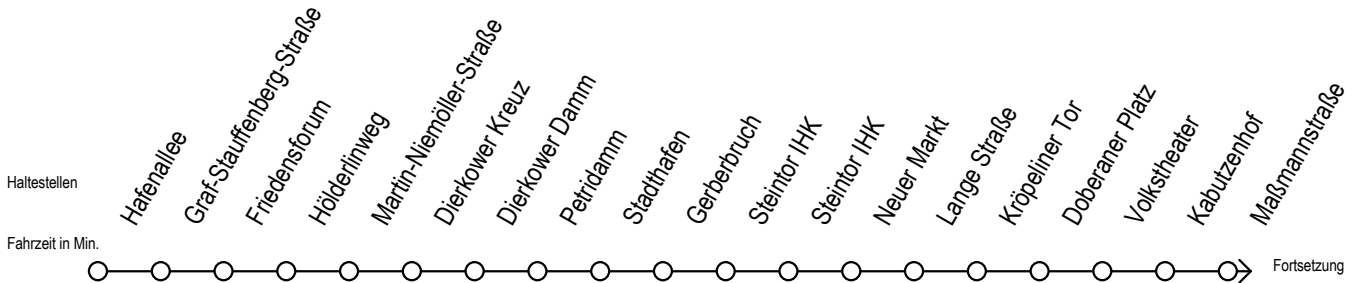

Gültig ab 01.05.2021

Alle Angaben ohne Gewähr

Richtung: Mecklenburger Allee

Uhr Montag - Freitag					Uhr Montag - Freitag (WSW)					Uhr Samstag				Uhr Sonntag - Feiertag		
3	29	54			3	29	54			3	--			3	--	
4	24	39			4	24	39			4	--			4	--	
5	09	28 ^R	32	39	46 ^R	53 ^R				5	29	54		5	--	
6	13	16	28	43	55 ^R					6	39			6	--	
7	05	15 ^R	25 ^R	35	45 ^R	55 ^R				7	09	39		7	23 53	
8	05	15 ^R	25 ^R	35	45 ^R	55 ^R				8	09	39		8	38	
9	05	15 ^R	25 ^R	35	45 ^R	55 ^R				9	13	17 ^R	24 ^R	28	43	47 ^R
10	05	15 ^R	25 ^R	35	45 ^R	55 ^R				9	13	17 ^R	24 ^R	28	43	47 ^R
11	05	15 ^R	25 ^R	35	45 ^R	55 ^R				10	05	15 ^R	25 ^R	35	45 ^R	55 ^R
12	05	15 ^R	25 ^R	35	45 ^R	55 ^R				10	05	15 ^R	25 ^R	35	45 ^R	55 ^R
13	05	15 ^R	25 ^R	35	45 ^R	55 ^R				11	05	15 ^R	25 ^R	35	45 ^R	55 ^R
14	05	15 ^R	25 ^R	35	45 ^R	55 ^R				11	05	15 ^R	25 ^R	35	45 ^R	55 ^R
15	05	15 ^R	25 ^R	35	45 ^R	55 ^R				12	05	15 ^R	25 ^R	35	45 ^R	55 ^R
16	05	15 ^R	25 ^R	35	45 ^R	55 ^R				12	05	15 ^R	25 ^R	35	45 ^R	55 ^R
17	05	15 ^R	25 ^R	35	45 ^R	55 ^R				13	05	15 ^R	25 ^R	35	45 ^R	55 ^R
18	05	15 ^R	25	35	45 ^R	58				13	05	15 ^R	25 ^R	35	45 ^R	58
19	13	28	43	58						14	05	15 ^R	25 ^R	35	45 ^R	58
20	13	28	39							14	05	15 ^R	25 ^R	35	45 ^R	58
21	09	39								15	05	15 ^R	25 ^R	35	45 ^R	58
22	09	39								15	05	15 ^R	25 ^R	35	45 ^R	58
23	09	39								16	05	15 ^R	25 ^R	35	45 ^R	58
0	09									16	05	15 ^R	25 ^R	35	45 ^R	58
										17	05	15 ^R	25 ^R	35	45 ^R	58
										17	05	15 ^R	25 ^R	35	45 ^R	58
										18	05	15 ^R	25	35	45 ^R	58
										18	05	15 ^R	25	35	45 ^R	58
										19	13	28	43	58		
										19	13	28	43	58		
										20	13	28	39			
										20	13	28	39			
										21	09	39				
										21	09	39				
										22	09	39				
										22	09	39				
										23	09	39				
										23	09	39				
										0	09					
										0	09					

R = fährt bis Rügener Straße
 WSW= fährt in den Winter-, Sommer- und Weihnachtsferien
 Ferienzeiten siehe Infoblatt