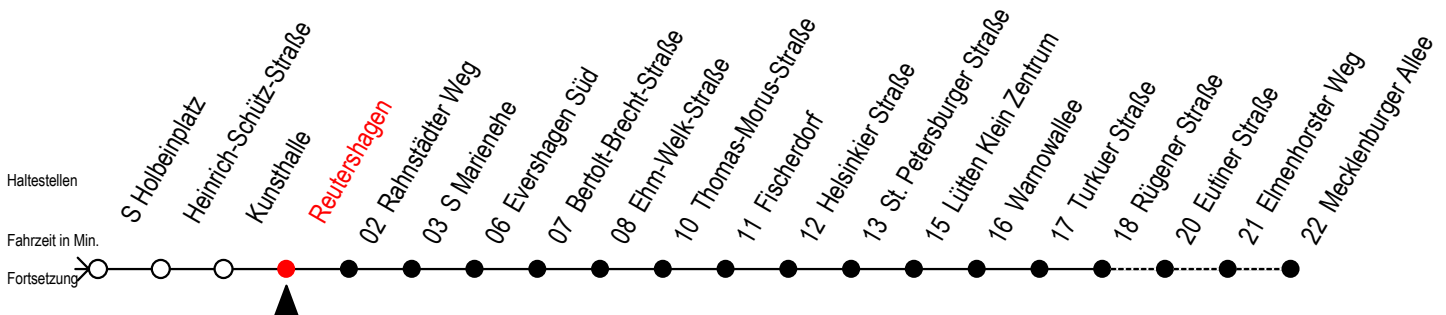

Gültig ab 01.05.2021

Alle Angaben ohne Gewähr

Richtung: Mecklenburger Allee

Uhr Montag - Freitag					Uhr Montag - Freitag (WSW)					Uhr Samstag				Uhr Sonntag - Feiertag		
3	29	54			3	29	54			3	--			3	--	
4	24	39			4	24	39			4	--			4	--	
5	09	28 ^R	32	39	46 ^R	53 ^R				5	29	54		5	--	
6	13	16	28	43	55 ^R					6	39			6	--	
7	05	15 ^R	25 ^R	35	45 ^R	55 ^R				7	09	39		7	23 53	
8	05	15 ^R	25 ^R	35	45 ^R	55 ^R				8	09	39		8	38	
9	05	15 ^R	25 ^R	35	45 ^R	55 ^R				9	13	17 ^R	24 ^R	28	43	47 ^R
10	05	15 ^R	25 ^R	35	45 ^R	55 ^R				9	13	17 ^R	24 ^R	28	43	47 ^R
11	05	15 ^R	25 ^R	35	45 ^R	55 ^R				10	05	15 ^R	25 ^R	35	45 ^R	55 ^R
12	05	15 ^R	25 ^R	35	45 ^R	55 ^R				10	05	15 ^R	25 ^R	35	45 ^R	55 ^R
13	05	15 ^R	25 ^R	35	45 ^R	55 ^R				11	05	15 ^R	25 ^R	35	45 ^R	55 ^R
14	05	15 ^R	25 ^R	35	45 ^R	55 ^R				11	05	15 ^R	25 ^R	35	45 ^R	55 ^R
15	05	15 ^R	25 ^R	35	45 ^R	55 ^R				12	05	15 ^R	25 ^R	35	45 ^R	55 ^R
16	05	15 ^R	25 ^R	35	45 ^R	55 ^R				12	05	15 ^R	25 ^R	35	45 ^R	55 ^R
17	05	15 ^R	25 ^R	35	45 ^R	55 ^R				13	05	15 ^R	25 ^R	35	45 ^R	55 ^R
18	05	15 ^R	25	35	45 ^R	58				13	05	15 ^R	25 ^R	35	45 ^R	58
19	13	28	43	58						14	05	15 ^R	25 ^R	35	45 ^R	58
20	13	28	39							14	05	15 ^R	25 ^R	35	45 ^R	58
21	09	39								15	05	15 ^R	25 ^R	35	45 ^R	58
22	09	39								15	05	15 ^R	25 ^R	35	45 ^R	58
23	09	39								16	05	15 ^R	25 ^R	35	45 ^R	58
0	09									16	05	15 ^R	25 ^R	35	45 ^R	58
										17	05	15 ^R	25 ^R	35	45 ^R	58
										17	05	15 ^R	25 ^R	35	45 ^R	58
										18	05	15 ^R	25	35	45 ^R	58
										18	05	15 ^R	25	35	45 ^R	58
										19	13	28	43	58		
										19	13	28	43	58		
										20	13	28	39			
										20	13	28	39			
										21	09	39				
										21	09	39				
										22	09	39				
										22	09	39				
										23	09	39				
										23	09	39				
										0	09					
										0	09					

R = fährt bis Rügener Straße
 WSW= fährt in den Winter-, Sommer- und Weihnachtsferien
 Ferienzeiten siehe Infoblatt