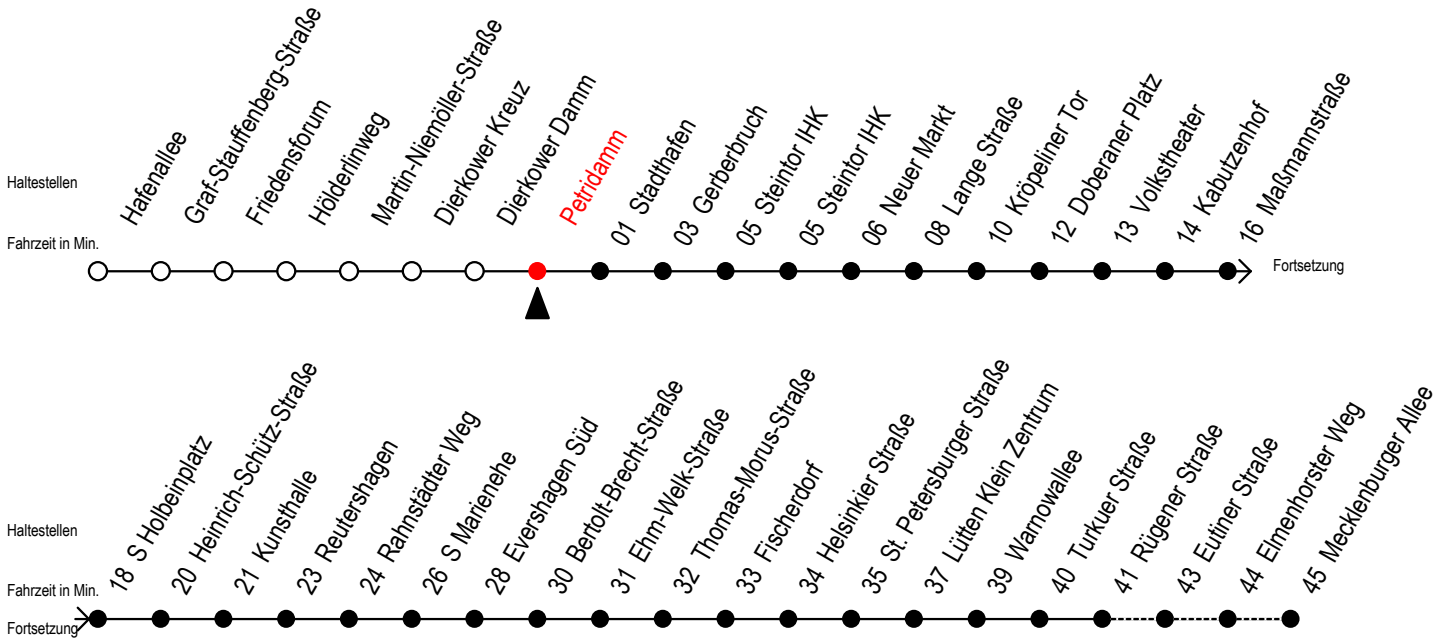

Gültig ab 01.05.2021

Alle Angaben ohne Gewähr

Richtung: Mecklenburger Allee

Uhr Montag - Freitag				Uhr Montag - Freitag (WSW)				Uhr Samstag				Uhr Sonntag - Feiertag			
4	16	46		4	16	46		4	--			4	--		
5	16	33	48	5	16	33	48	5	--			5	--		
6	03	18	31 ^R 41 51 ^R	6	03	18	33 48	6	16	46		6	--		
7	01 ^R	11	21 ^R 31 ^R 41 51 ^R	7	03	18	33 48	7	16	46		7	--		
8	01 ^R	11	21 ^R 31 ^R 41 51 ^R	8	03	18	33 48	8	16	46		8	15	45	
9	01 ^R	11	21 ^R 31 ^R 41 51 ^R	9	03	18	31 ^R 41 51 ^R	9	16	33 48		9	15	45	
10	01 ^R	11	21 ^R 31 ^R 41 51 ^R	10	01 ^R	11	21 ^R 31 ^R 41 51 ^R	10	03	18	33 48	10	15	45	
11	01 ^R	11	21 ^R 31 ^R 41 51 ^R	11	01 ^R	11	21 ^R 31 ^R 41 51 ^R	11	03	18	33 48	11	15	45	
12	01 ^R	11	21 ^R 31 ^R 41 51 ^R	12	01 ^R	11	21 ^R 31 ^R 41 51 ^R	12	03	18	33 48	12	15	45	
13	01 ^R	11	21 ^R 31 ^R 41 51 ^R	13	01 ^R	11	21 ^R 31 ^R 41 51 ^R	13	03	18	33 48	13	15	45	
14	01 ^R	11	21 ^R 31 ^R 41 51 ^R	14	01 ^R	11	21 ^R 31 ^R 41 51 ^R	14	03	18	33 48	14	15	45	
15	01 ^R	11	21 ^R 31 ^R 41 51 ^R	15	01 ^R	11	21 ^R 31 ^R 41 51 ^R	15	03	18	33 48	15	15	45	
16	01 ^R	11	21 ^R 31 ^R 41 51 ^R	16	01 ^R	11	21 ^R 31 ^R 41 51 ^R	16	03	18	33 48	16	15	45	
17	01 ^R	11	21 ^R 31 ^R 41 51 ^R	17	01 ^R	11	21 ^R 31 ^R 41 51 ^R	17	03	18	33 48	17	15	45	
18	01	11	21 ^R 33 48	18	01	11	21 ^R 33 48	18	03	18	33 48	18	15	45	
19	03	18	33 48	19	03	18	33 48	19	03	18	33 48	19	15	45	
20	03	16	26 ^E 46 56 ^E	20	03	16	26 ^E 46 56 ^E	20	03	18	46 56 ^E	20	16	46	
21	16	46		21	16	46		21	16	46		21	16	46	
22	16	46		22	16	46		22	16	46		22	16	46	
23	16	46		23	16	46		23	16	46		23	16	46	
0	07 ^E	37 ^E		0	07 ^E	37 ^E		0	07 ^E	37 ^E		0	07 ^E	37 ^E	

R = fährt bis Rügener Straße

E = fährt bis Heinrich-Schütz-Str.

WSW= fährt in den Winter-, Sommer- und Weihnachtsferien

Ferienzeiten siehe Infoblatt

Servicetelefon: 0381 / 8021900