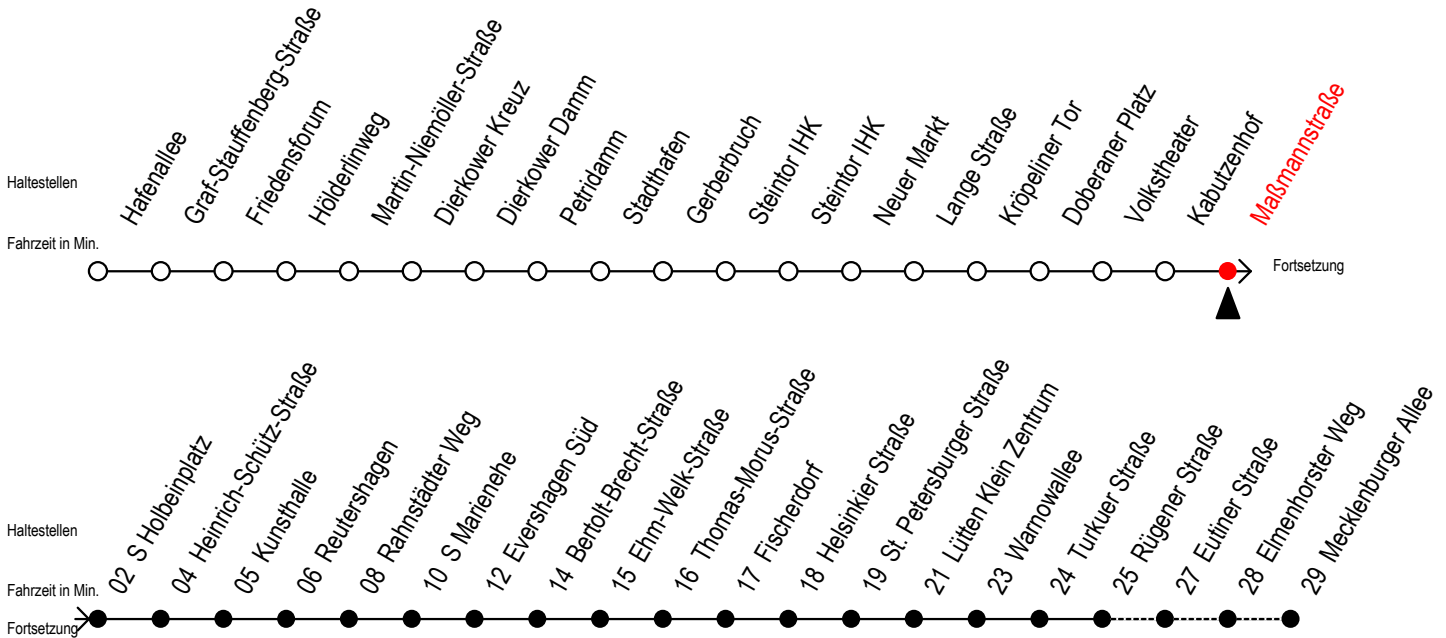

Gültig ab 01.05.2021

Alle Angaben ohne Gewähr

Richtung: Mecklenburger Allee

Uhr Montag - Freitag					Uhr Montag - Freitag (WSW)					Uhr Samstag					Uhr Sonntag - Feiertag				
4	33				4	33				4	--				4	--			
5	03	33	51		5	03	33	51		5	--				5	--			
6	06	21	36	48 ^R 58	6	06	21	36	51	6	33				6	--			
7	08 ^R	18 ^R	28	38 ^R 48 ^R 58	7	06	21	36	51	7	03	33			7	--			
8	08 ^R	18 ^R	28	38 ^R 48 ^R 58	8	06	21	36	51	8	03	33			8	32			
9	08 ^R	18 ^R	28	38 ^R 48 ^R 58	9	06	21	36	48 ^R 58	9	03	33	51		9	02	32		
10	08 ^R	18 ^R	28	38 ^R 48 ^R 58	10	08 ^R	18 ^R	28	38 ^R 48 ^R	10	06	21	36	51	10	02	32		
11	08 ^R	18 ^R	28	38 ^R 48 ^R 58	11	08 ^R	18 ^R	28	38 ^R 48 ^R	11	06	21	36	51	11	02	32		
12	08 ^R	18 ^R	28	38 ^R 48 ^R 58	12	08 ^R	18 ^R	28	38 ^R 48 ^R	12	06	21	36	51	12	02	32		
13	08 ^R	18 ^R	28	38 ^R 48 ^R 58	13	08 ^R	18 ^R	28	38 ^R 48 ^R	13	06	21	36	51	13	02	32		
14	08 ^R	18 ^R	28	38 ^R 48 ^R 58	14	08 ^R	18 ^R	28	38 ^R 48 ^R	14	06	21	36	51	14	02	32		
15	08 ^R	18 ^R	28	38 ^R 48 ^R 58	15	08 ^R	18 ^R	28	38 ^R 48 ^R	15	06	21	36	51	15	02	32		
16	08 ^R	18 ^R	28	38 ^R 48 ^R 58	16	08 ^R	18 ^R	28	38 ^R 48 ^R	16	06	21	36	51	16	02	32		
17	08 ^R	18 ^R	28	38 ^R 48 ^R 58	17	08 ^R	18 ^R	28	38 ^R 48 ^R	17	06	21	36	51	17	02	32		
18	08 ^R	18	28	38 ^R 51	18	08 ^R	18	28	38 ^R 51	18	06	21	36	51	18	02	32		
19	06	21	36	51	19	06	21	36	51	19	06	21	36	51	19	02	32		
20	06	21	33	43 ^E	20	06	21	33	43 ^E	20	06	21	36		20	02	33		
21	03	13 ^E	33		21	03	13 ^E	33		21	03	13 ^E	33		21	03	33		
22	03	33			22	03	33			22	03	33			22	03	33		
23	03	33			23	03	33			23	03	33			23	03	33		
0	03	23 ^E	53 ^E		0	03	23 ^E	53 ^E		0	03	23 ^E	53 ^E		0	03	23 ^E	53 ^E	

R = fährt bis Rügener Straße

E = fährt bis Heinrich-Schütz-Str.

WSW= fährt in den Winter-, Sommer- und Weihnachtsferien

Ferienzeiten siehe Infoblatt

Servicetelefon: 0381 / 8021900