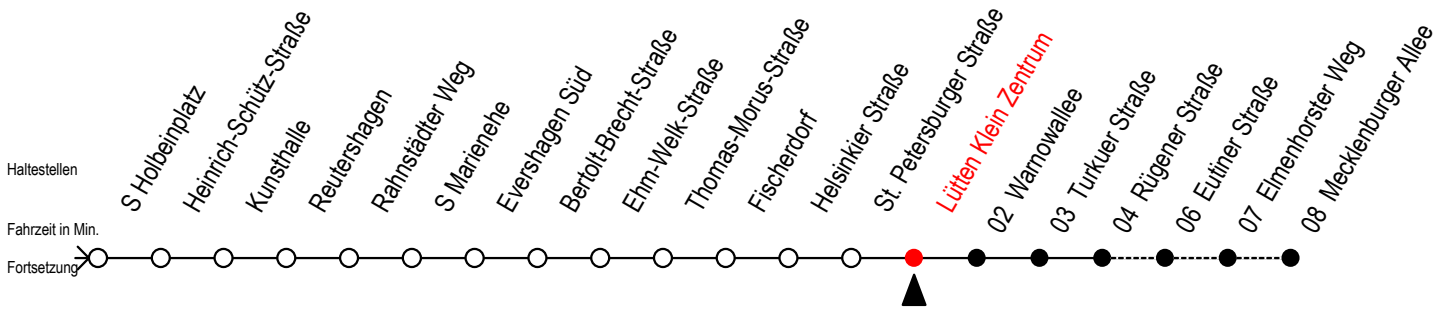

Gültig ab 01.05.2021

Alle Angaben ohne Gewähr

Richtung: Mecklenburger Allee

Uhr Montag - Freitag		Uhr Montag - Freitag (WSW)		Uhr Samstag		Uhr Sonntag - Feiertag	
3	43	3	43	3	--	3	--
4	08 38 53	4	08 38 53	4	--	4	--
5	23 42 ^R 46 53	5	23 46 53	5	43	5	--
6	00 ^R 07 ^R 13 28 31 43 58	6	00 13 28 43 58	6	08 53	6	--
7	10 ^R 20 30 ^R 40 ^R 50	7	13 28 43 58	7	23 53	7	37
8	00 ^R 10 ^R 20 30 ^R 40 ^R 50	8	13 28 39 ^R 43 58	8	23 53	8	07 53
9	00 ^R 10 ^R 20 30 ^R 40 ^R 50	9	02 ^R 09 ^R 13 28 32 ^R 39 ^R 43 58	9	16 23 31 46 53	9	23 53
10	00 ^R 10 ^R 20 30 ^R 40 ^R 50	10	02 ^R 10 ^R 20 30 ^R 40 ^R 50	10	02 13 28 43 58	10	23 53
11	00 ^R 10 ^R 20 30 ^R 40 ^R 50	11	00 ^R 10 ^R 20 30 ^R 40 ^R 50	11	13 28 43 58	11	23 53
12	00 ^R 10 ^R 20 30 ^R 40 ^R 50	12	00 ^R 10 ^R 20 30 ^R 40 ^R 50	12	13 28 43 58	12	23 53
13	00 ^R 10 ^R 20 30 ^R 40 ^R 50	13	00 ^R 10 ^R 20 30 ^R 40 ^R 50	13	13 28 43 58	13	23 53
14	00 ^R 10 ^R 20 30 ^R 40 ^R 50	14	00 ^R 10 ^R 20 30 ^R 40 ^R 50	14	13 28 43 58	14	23 53
15	00 ^R 10 ^R 20 30 ^R 40 ^R 50	15	00 ^R 10 ^R 20 30 ^R 40 ^R 50	15	13 28 43 58	15	23 53
16	00 ^R 10 ^R 20 30 ^R 40 ^R 50	16	00 ^R 10 ^R 20 30 ^R 40 ^R 50	16	13 28 43 58	16	23 53
17	00 ^R 10 ^R 20 30 ^R 40 ^R 50	17	00 ^R 10 ^R 20 30 ^R 40 ^R 50	17	13 28 43 58	17	23 53
18	00 ^R 10 ^R 20 30 ^R 40 50	18	00 ^R 10 ^R 20 30 ^R 40 50	18	13 28 43 58	18	23 53
19	00 ^R 13 28 43 58	19	00 ^R 13 28 43 58	19	13 28 43 58	19	23 53
20	13 28 43 53	20	13 28 43 53	20	13 28 43 58	20	23 53
21	23 53	21	23 53	21	23 53	21	23 53
22	23 53	22	23 53	22	23 53	22	23 53
23	23 53	23	23 53	23	23 53	23	23 53
0	23	0	23	0	23	0	23

R = fährt bis Rügener Straße

WSW= fährt in den Winter-, Sommer- und Weihnachtsferien

Ferienzeiten siehe Infoblatt

Servicetelefon: 0381 / 8021900