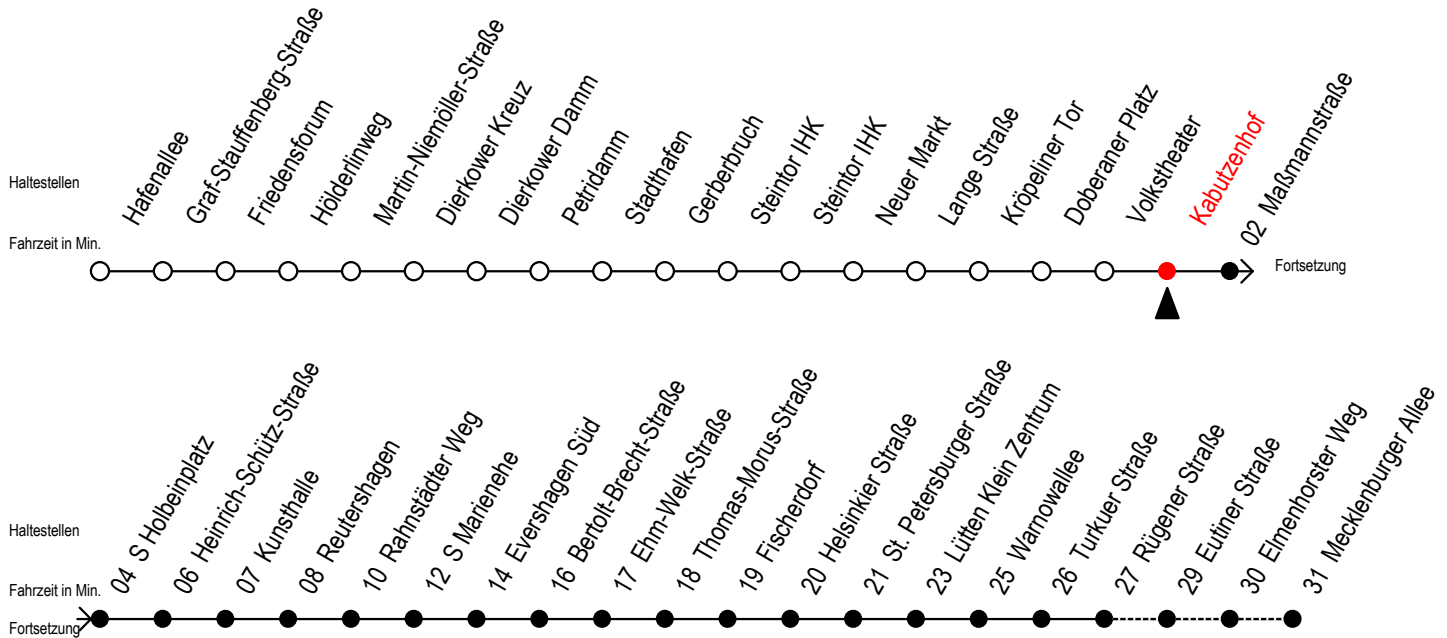

Gültig ab 01.05.2021

Alle Angaben ohne Gewähr

Richtung: Mecklenburger Allee

Uhr Montag - Freitag					Uhr Montag - Freitag (WSW)					Uhr Samstag					Uhr Sonntag - Feiertag				
4	31				4	31				4	--				4	--			
5	01 31 49				5	01 31 49				5	--				5	--			
6	04 19 34 46 ^R 56				6	04 19 34 49				6	31				6	--			
7	06 ^R 16 ^R 26 36 ^R 46 ^R 56				7	04 19 34 49				7	01 31				7	--			
8	06 ^R 16 ^R 26 36 ^R 46 ^R 56				8	04 19 34 49				8	01 31				8	30			
9	06 ^R 16 ^R 26 36 ^R 46 ^R 56				9	04 19 34 46 ^R 56				9	01 31 49				9	00 30			
10	06 ^R 16 ^R 26 36 ^R 46 ^R 56				10	06 ^R 16 ^R 26 36 ^R 46 ^R				10	04 19 34 49				10	00 30			
11	06 ^R 16 ^R 26 36 ^R 46 ^R 56				11	06 ^R 16 ^R 26 36 ^R 46 ^R				11	04 19 34 49				11	00 30			
12	06 ^R 16 ^R 26 36 ^R 46 ^R 56				12	06 ^R 16 ^R 26 36 ^R 46 ^R				12	04 19 34 49				12	00 30			
13	06 ^R 16 ^R 26 36 ^R 46 ^R 56				13	06 ^R 16 ^R 26 36 ^R 46 ^R				13	04 19 34 49				13	00 30			
14	06 ^R 16 ^R 26 36 ^R 46 ^R 56				14	06 ^R 16 ^R 26 36 ^R 46 ^R				14	04 19 34 49				14	00 30			
15	06 ^R 16 ^R 26 36 ^R 46 ^R 56				15	06 ^R 16 ^R 26 36 ^R 46 ^R				15	04 19 34 49				15	00 30			
16	06 ^R 16 ^R 26 36 ^R 46 ^R 56				16	06 ^R 16 ^R 26 36 ^R 46 ^R				16	04 19 34 49				16	00 30			
17	06 ^R 16 ^R 26 36 ^R 46 ^R 56				17	06 ^R 16 ^R 26 36 ^R 46 ^R				17	04 19 34 49				17	00 30			
18	06 ^R 16 26 36 ^R 49				18	06 ^R 16 26 36 ^R 49				18	04 19 34 49				18	00 30			
19	04 19 34 49				19	04 19 34 49				19	04 19 34 49				19	00 30			
20	04 19 31 41 ^E				20	04 19 31 41 ^E				20	04 19 34				20	00 31			
21	01 11 ^E 31				21	01 11 ^E 31				21	01 11 ^E 31				21	01 31			
22	01 31				22	01 31				22	01 31				22	01 31			
23	01 31				23	01 31				23	01 31				23	01 31			
0	01 21 ^E 51 ^E				0	01 21 ^E 51 ^E				0	01 21 ^E 51 ^E				0	01 21 ^E 51 ^E			

R = fährt bis Rügener Straße

E = fährt bis Heinrich-Schütz-Str.

WSW= fährt in den Winter-, Sommer- und Weihnachtsferien

Ferienzeiten siehe Infoblatt

Servicetelefon: 0381 / 8021900