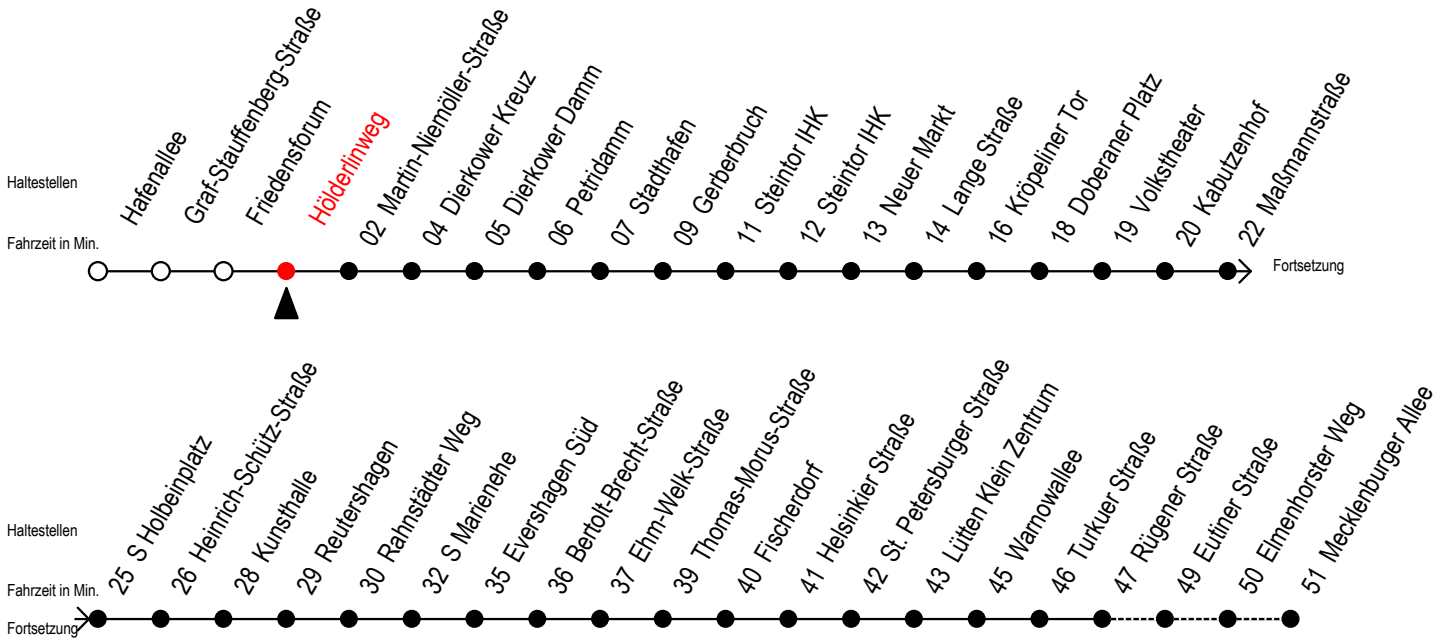

Gültig ab 01.05.2021

Alle Angaben ohne Gewähr

Richtung: Mecklenburger Allee

Uhr Montag - Freitag				Uhr Montag - Freitag (WSW)				Uhr Samstag				Uhr Sonntag - Feiertag			
4	10	40		4	10	40		4	--	--	--	4	--	--	
5	10	26	41 56	5	10	26	41 56	5	--	--	--	5	--	--	
6	11	24 ^R	34 44 ^R 54 ^R	6	11	26	41 56	6	10	40	--	6	--	--	
7	04	14 ^R	24 ^R 34 44 ^R 54 ^R	7	11	26	41 56	7	10	40	--	7	--	--	
8	04	14 ^R	24 ^R 34 44 ^R 54 ^R	8	11	26	41 56	8	10	40	--	8	09	39	
9	04	14 ^R	24 ^R 34 44 ^R 54 ^R	9	11	24 ^R	34 44 ^R 54 ^R	9	10	26	41 56	9	09	39	
10	04	14 ^R	24 ^R 34 44 ^R 54 ^R	10	04	14 ^R	24 ^R 34 44 ^R	10	11	26	41 56	10	09	39	
11	04	14 ^R	24 ^R 34 44 ^R 54 ^R	11	04	14 ^R	24 ^R 34 44 ^R	11	11	26	41 56	11	09	39	
12	04	14 ^R	24 ^R 34 44 ^R 54 ^R	12	04	14 ^R	24 ^R 34 44 ^R	12	11	26	41 56	12	09	39	
13	04	14 ^R	24 ^R 34 44 ^R 54 ^R	13	04	14 ^R	24 ^R 34 44 ^R	13	11	26	41 56	13	09	39	
14	04	14 ^R	24 ^R 34 44 ^R 54 ^R	14	04	14 ^R	24 ^R 34 44 ^R	14	11	26	41 56	14	09	39	
15	04	14 ^R	24 ^R 34 44 ^R 54 ^R	15	04	14 ^R	24 ^R 34 44 ^R	15	11	26	41 56	15	09	39	
16	04	14 ^R	24 ^R 34 44 ^R 54 ^R	16	04	14 ^R	24 ^R 34 44 ^R	16	11	26	41 56	16	09	39	
17	04	14 ^R	24 ^R 34 44 ^R 54	17	04	14 ^R	24 ^R 34 44 ^R	17	11	26	41 56	17	09	39	
18	04	14 ^R	26 41 56	18	04	14 ^R	26 41 56	18	11	26	41 56	18	09	39	
19	11	26	41 56	19	11	26	41 56	19	11	26	41 56	19	09	39	
20	10	20 ^E	40 50 ^E	20	10	20 ^E	40 50 ^E	20	11	40	50 ^E	20	10	40	
21	10	40		21	10	40		21	10	40		21	10	40	
22	10	40		22	10	40		22	10	40		22	10	40	
23	10	40		23	10	40		23	10	40		23	10	40	
0	01 ^E	31 ^E		0	01 ^E	31 ^E		0	01 ^E	31 ^E		0	01 ^E	31 ^E	

R = fährt bis Rügener Straße

E = fährt bis Heinrich-Schütz-Str.

WSW= fährt in den Winter-, Sommer- und Weihnachtsferien

Ferienzeiten siehe Infoblatt

Servicetelefon: 0381 / 8021900