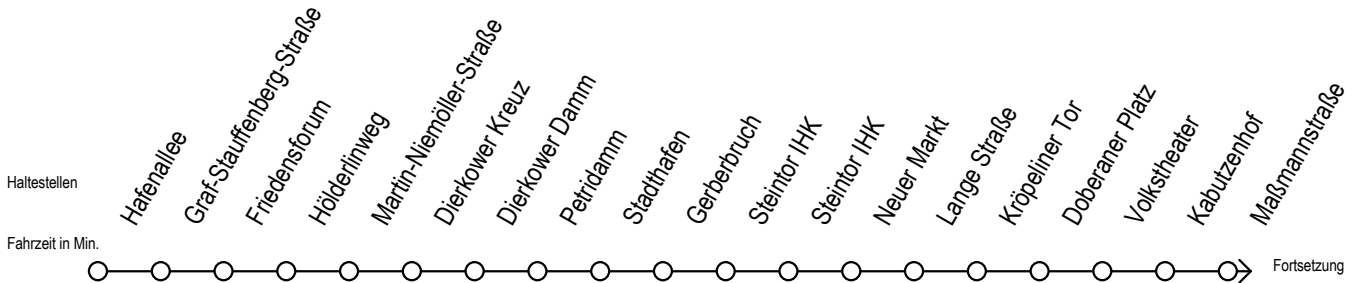

Gültig ab 01.05.2021

Alle Angaben ohne Gewähr

Richtung: Mecklenburger Allee

Uhr Montag - Freitag		Uhr Montag - Freitag (WSW)		Uhr Samstag		Uhr Sonntag - Feiertag	
3	50	3	50	3	--	3	--
4	15 45	4	15 45	4	--	4	--
5	00 30 53	5	00 30 53	5	50	5	--
6	00 20 35 38	6	00 07 20 35	6	15	6	--
	50		50				
7	05 27 57	7	05 20 35 50	7	00 30	7	44
8	27 57	8	05 20 35 50	8	00 30	8	14
9	27 57	9	05 20 35 50	9	00 23 30 38	9	00 30
					53		
10	27 57	10	05 27 57	10	00 09 20 35	10	00 30
					50		
11	27 57	11	27 57	11	05 20 35 50	11	00 30
12	27 57	12	27 57	12	05 20 35 50	12	00 30
13	27 57	13	27 57	13	05 20 35 50	13	00 30
14	27 57	14	27 57	14	05 20 35 50	14	00 30
15	27 57	15	27 57	15	05 20 35 50	15	00 30
16	27 57	16	27 57	16	05 20 35 50	16	00 30
17	27 57	17	27 57	17	05 20 35 50	17	00 30
18	27 47 57	18	27 47 57	18	05 20 35 50	18	00 30
19	20 35 50	19	20 35 50	19	05 20 35 50	19	00 30
20	05 20 35 50	20	05 20 35 50	20	05 20 35 50	20	00 30
21	00 30	21	00 30	21	05 30	21	00 30
22	00 30	22	00 30	22	00 30	22	00 30
23	00 30	23	00 30	23	00 30	23	00 30
0	00 30	0	00 30	0	00 30	0	00 30

WSW= fährt in den Winter-, Sommer- und Weihnachtsferien
Ferienzeiten siehe Infoblatt

Servicetelefon: 0381 / 8021900