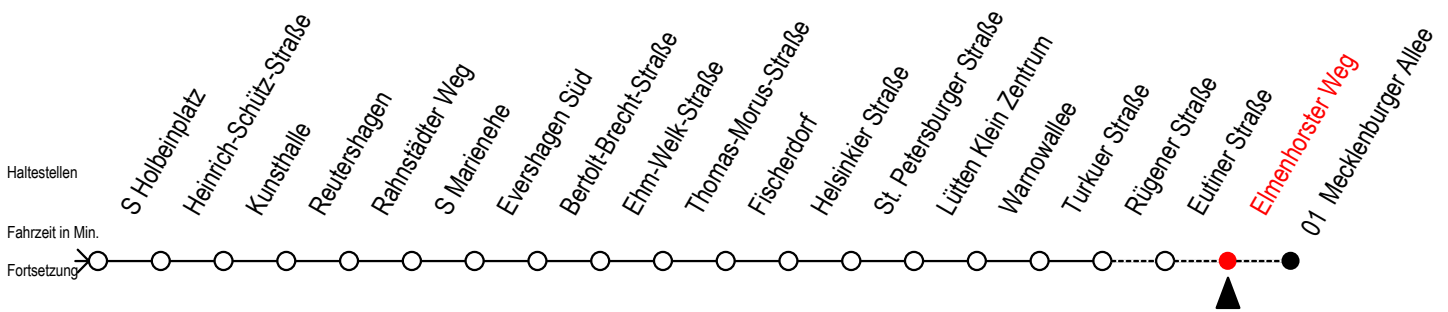

Gültig ab 01.05.2021

Alle Angaben ohne Gewähr

Richtung: Mecklenburger Allee

Uhr Montag - Freitag		Uhr Montag - Freitag (WSW)		Uhr Samstag		Uhr Sonntag - Feiertag	
3	50	3	50	3	--	3	--
4	15 45	4	15 45	4	--	4	--
5	00 30 53	5	00 30 53	5	50	5	--
6	00 20 35 38	6	00 07 20 35	6	15	6	--
	50		50				
7	05 27 57	7	05 20 35 50	7	00 30	7	44
8	27 57	8	05 20 35 50	8	00 30	8	14
9	27 57	9	05 20 35 50	9	00 23 30 38	9	00 30
					53		
10	27 57	10	05 27 57	10	00 09 20 35	10	00 30
					50		
11	27 57	11	27 57	11	05 20 35 50	11	00 30
12	27 57	12	27 57	12	05 20 35 50	12	00 30
13	27 57	13	27 57	13	05 20 35 50	13	00 30
14	27 57	14	27 57	14	05 20 35 50	14	00 30
15	27 57	15	27 57	15	05 20 35 50	15	00 30
16	27 57	16	27 57	16	05 20 35 50	16	00 30
17	27 57	17	27 57	17	05 20 35 50	17	00 30
18	27 47 57	18	27 47 57	18	05 20 35 50	18	00 30
19	20 35 50	19	20 35 50	19	05 20 35 50	19	00 30
20	05 20 35 50	20	05 20 35 50	20	05 20 35 50	20	00 30
21	00 30	21	00 30	21	05 30	21	00 30
22	00 30	22	00 30	22	00 30	22	00 30
23	00 30	23	00 30	23	00 30	23	00 30
0	00 30	0	00 30	0	00 30	0	00 30

WSW= fährt in den Winter-, Sommer- und Weihnachtsferien
Ferienzeiten siehe Infoblatt

Servicetelefon: 0381 / 8021900