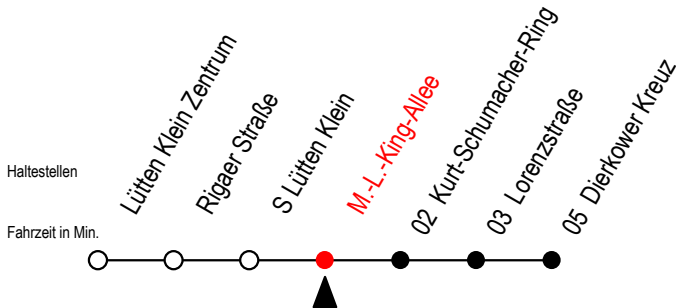

# BUS X41 M.-L.-King-Allee

Gültig ab 04.01.2021

Alle Angaben ohne Gewähr

**Richtung: Dierkower Kreuz**