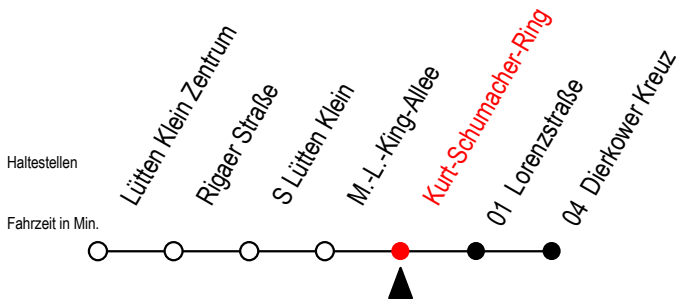

X41 Kurt-Schumacher-Ring

Gültig ab 04.01.2021

Alle Angaben ohne Gewähr

Richtung: Dierkower Kreuz

Uhr Montag - Freitag

6	18
7	18
8	18
9	18
10	18
11	18
12	18
13	18
14	18
15	18
16	18
17	18
18	18
19	18
20	33

Uhr Sa. - So./Feiertag vom 1.5. bis 3.10.2021

6	--
7	--
8	--
9	--
10	--
11	17
12	17
13	17
14	17
15	17
16	17
17	17
18	17
19	--
20	--