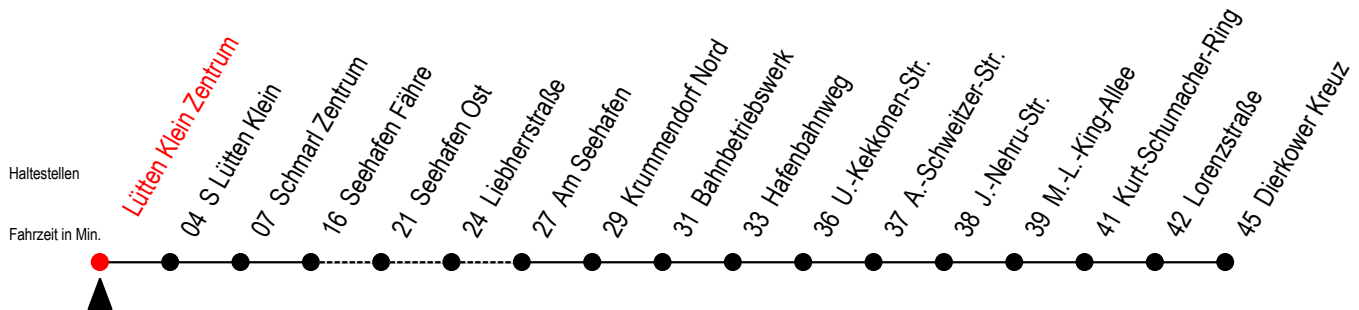

49 Lütten Klein Zentrum

Gültig ab 04.01.2021

Alle Angaben ohne Gewähr

Richtung: Seehafen Fähre - Dierkower Kreuz

Uhr Montag - Freitag

Uhr Samstag

Uhr Sonntag - Feiertag

5	23	5	--	5	--
6	13	6	32	6	--
7	13	7	32	7	32
8	13	8	32	8	32
9	--	9	32	9	32
10	--	10	32	10	32
11	--	11	32	11	32
12	--	12	32	12	32
13	13	13	32	13	32
14	13	14	32	14	32
15	13	15	32	15	32
16	13	16	32	16	32
17	13	17	32	17	32
18	13	18	32	18	32
19	13	19	32	19	32
20	--	20	--	20	32 ^L
21	01 ^L	21	--	21	--
22	01 ^L	22	--	22	--

L = fährt über Liebherrstraße