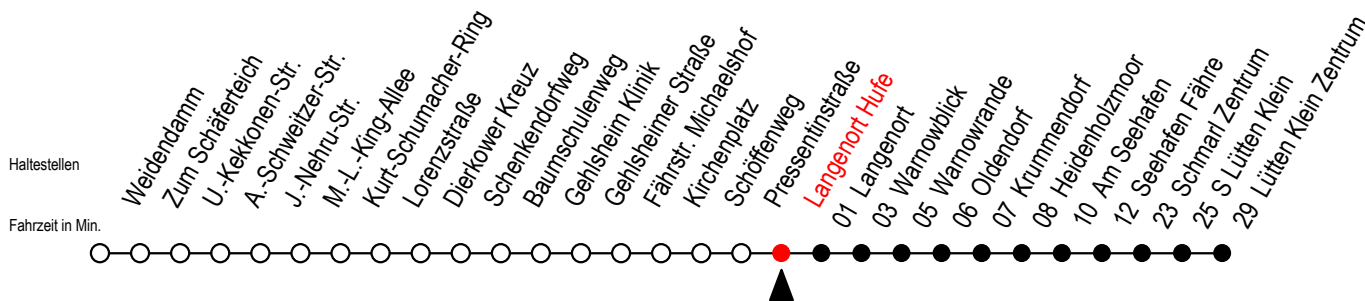

45 Langenort Hufe

Gültig ab 04.01.2021

Alle Angaben ohne Gewähr

Richtung: Warnowblick - Seehafen Fähre - Lütten Klein Zentrum

Uhr Montag - Freitag		Uhr Samstag		Uhr Sonntag - Feiertag	
4	28 ^W 59	4	03 ^W 33 ^W	4	03 ^W 33 ^W
5	28 ^W 47	5	03 ^W 33 ^W 48 ^{WT}	5	03 ^W 33 ^W 48 ^{WT}
6	07 ^F 28 ^W 47 57 ^{WS*}	6	03 ^W 33 ^F 58 ^W	6	03 ^W 33 ^W
7	07 ^F 17 ^{WS*} 27 ^W 47	7	28 ^F 58 ^W	7	03 ^W 33 ^W
8	07 ^W 27 ^W 47 ^H	8	28 ^F 58 ^W	8	03 ^W 28 ^F 58 ^W
9	07 ^W 27 ^W 47 ^H	9	28 ^F 58 ^W	9	28 ^F 58 ^W
10	07 ^W 27 ^W 47 ^H	10	29 ^F 59 ^W	10	29 ^F 59 ^W
11	07 ^W 27 ^W 47 ^H	11	29 ^F 59 ^W	11	29 ^F 59 ^W
12	07 ^W 27 ^W 47	12	29 ^F 59 ^W	12	29 ^F 59 ^W
13	07 ^W 27 ^W 47	13	29 ^F 59 ^W	13	29 ^F 59 ^W
14	07 ^F 27 ^W 47	14	29 ^F 59 ^W	14	29 ^F 59 ^W
15	07 ^F 27 ^W 47	15	29 ^F 59 ^W	15	29 ^F 59 ^W
16	07 ^F 27 ^W 47	16	29 ^F 59 ^W	16	29 ^F 59 ^W
17	07 ^W 27 ^W 47	17	29 ^F 59 ^W	17	29 ^F 59 ^W
18	07 ^W 27 ^W 47	18	29 ^F 59 ^W	18	29 ^F 59 ^W
19	07 ^W 29 ^W 59	19	29 ^F 59 ^W	19	29 ^F 59 ^W
20	28 ^W 58 ^W	20	29 ^W 58 ^W	20	29 ^W 58 ^W
21	28 ^W 58 ^W	21	28 ^W 58 ^W	21	28 ^W 58 ^W
22	28 ^W 58 ^W	22	28 ^W 58 ^W	22	28 ^W 58 ^W
23	28 ^W 58 ^W	23	28 ^W 58 ^W	23	28 ^W 58 ^W

W = fährt bis Warnowblick
H = fährt bis S Lütten Klein

F = fährt bis Seehafen Fähre
S = fährt an Schultagen*
* = Ferienzeiten siehe Infoblatt

T = fährt als Abruf - Linien - Taxi (ALT)
ALT bitte bis 30 Min. vor der Abfahrt
unter 0381/8021900 bestellen