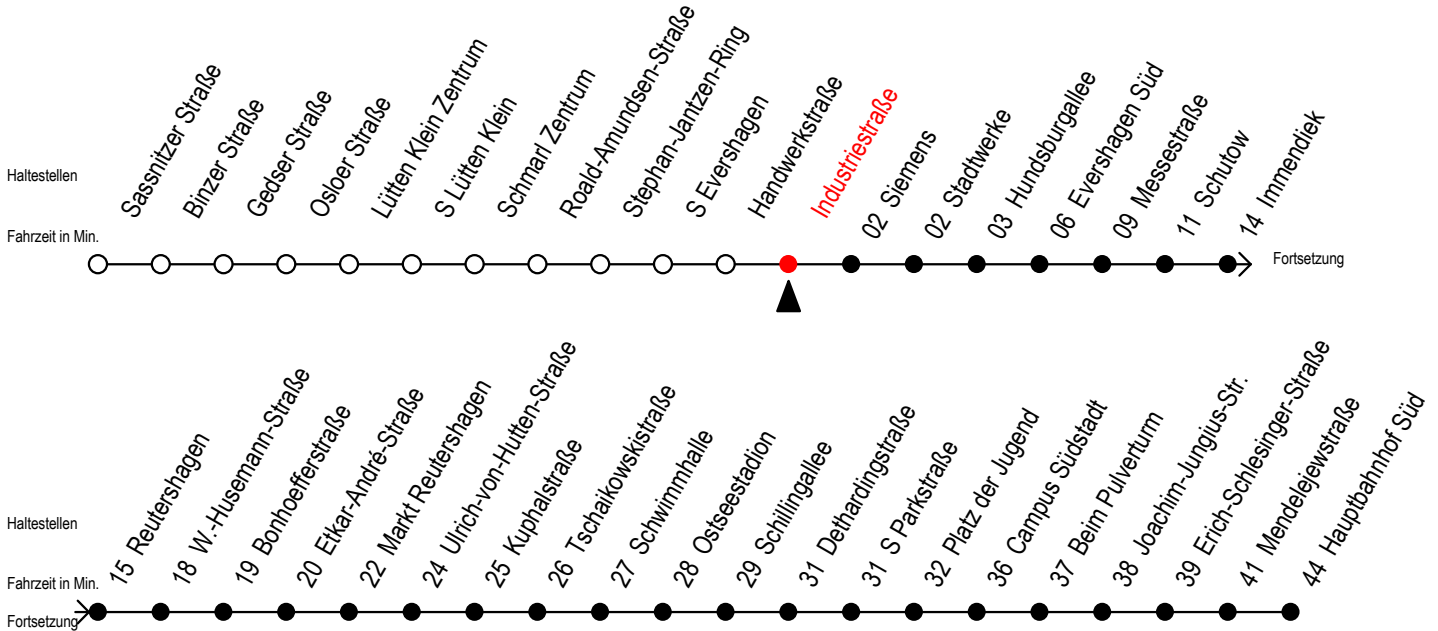

39 Industriestraße

Gültig ab 04.01.2021

Alle Angaben ohne Gewähr

Richtung: Hauptbahnhof Süd über Markt Reutershagen

Uhr Montag - Freitag

5	13	43
6	13	44
7	14	44
8	14	44
9	14	44
10	14	44
11	14	44
12	14	44
13	14	44
14	14	44
15	14	44
16	14	44
17	14	44
18	14 ^M	44 ^M
19	14 ^M	44 ^M
20	14 ^M	

M = fährt bis Markt Reutershagen

Servicetelefon: 0381 / 8021900