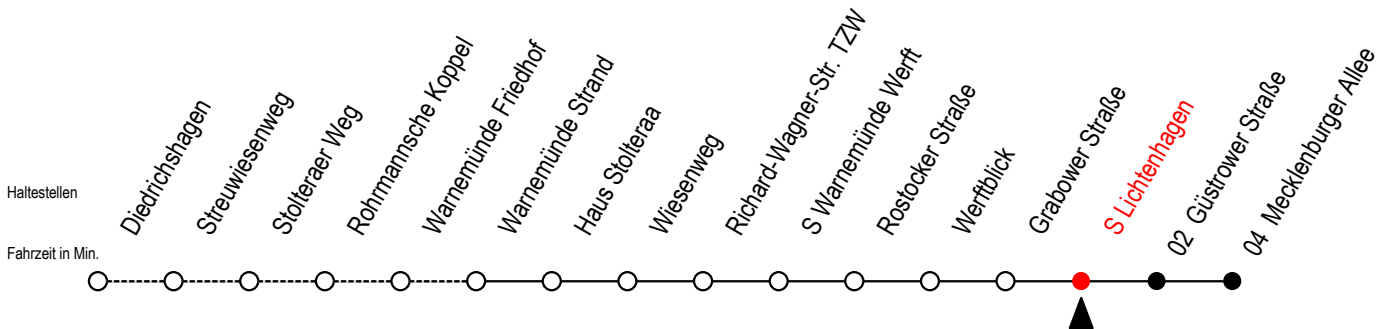

36 S Lichtenhagen

Gültig ab 04.01.2021

Alle Angaben ohne Gewähr

Richtung: Mecklenburger Allee

Uhr Montag - Freitag

Uhr Samstag

Uhr Sonntag - Feiertag

4	05 35	4	35 ^A	4	35 ^A
5	08 23 38 53	5	05 ^A 35 ^A	5	05 ^A 35 ^A
6	08 23 38 53	6	05 35	6	05 ^A 35 ^A
7	08 23 38 53	7	05 35	7	05 ^A 35
8	08 23 38 53	8	07 22 37 52	8	05 35 49
9	08 23 38 53	9	08 23 38 53	9	04 19 34 49
10	08 23 38 53	10	08 23 38 53	10	04 19 34 49
11	08 23 38 53	11	08 23 38 53	11	04 19 34 49
12	08 23 38 53	12	08 23 38 53	12	04 19 34 49
13	08 23 38 53	13	08 23 38 53	13	04 19 34 49
14	08 23 38 53	14	08 23 38 53	14	04 19 34 49
15	08 23 38 53	15	08 23 38 53	15	04 19 34 49
16	08 23 38 53	16	08 23 38 53	16	04 19 34 49
17	08 23 38 53	17	08 23 38 53	17	04 19 34 49
18	08 23 38 53	18	08 23 38 53	18	04 19 34 49
19	08 23 38 51	19	08 23 38 51	19	04 19 36 51
20	06 21 36	20	06 21 36	20	06 21 36
21	05 35	21	05 35	21	05 35
22	05 35	22	05 35	22	05 35
23	05 35	23	05 35	23	05 35
0	05 35 ^A	0	05 35 ^A	0	05 35 ^A

A = Anschluss zur Linie F1 an der Haltestelle Mecklenburger Allee