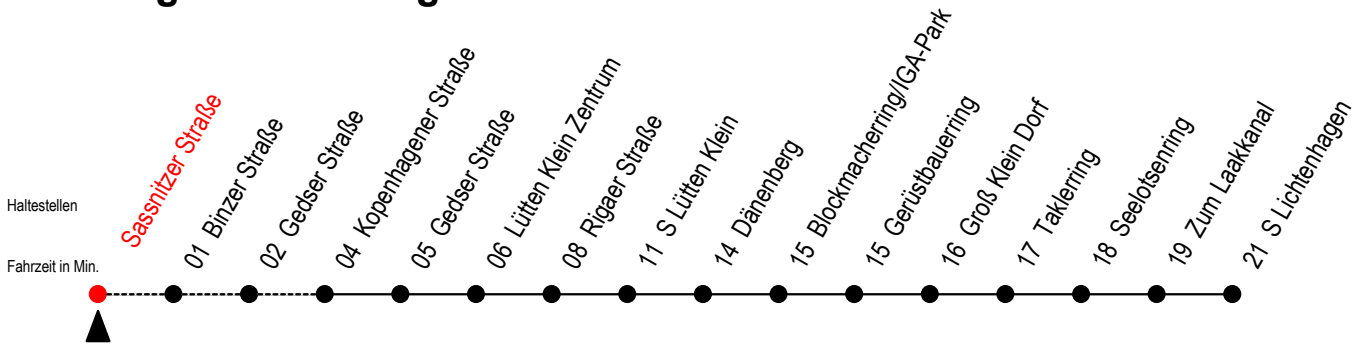

31 Sassnitzer Straße

Gültig ab 04.01.2021

Alle Angaben ohne Gewähr

Richtung: S Lichtenhagen

Uhr Montag - Freitag

Uhr Samstag

Uhr Sonntag - Feiertag

3	--	3	58 ^H	3	58 ^H
4	--	4	28 ^H 58 ^H	4	28 ^H 58 ^H
5	--	5	28 ^H 58 ^H	5	28 ^H 58 ^H
6	--	6	--	6	28 ^H 58 ^H
7	--	7	--	7	28

H = fährt bis S Lütten-Klein