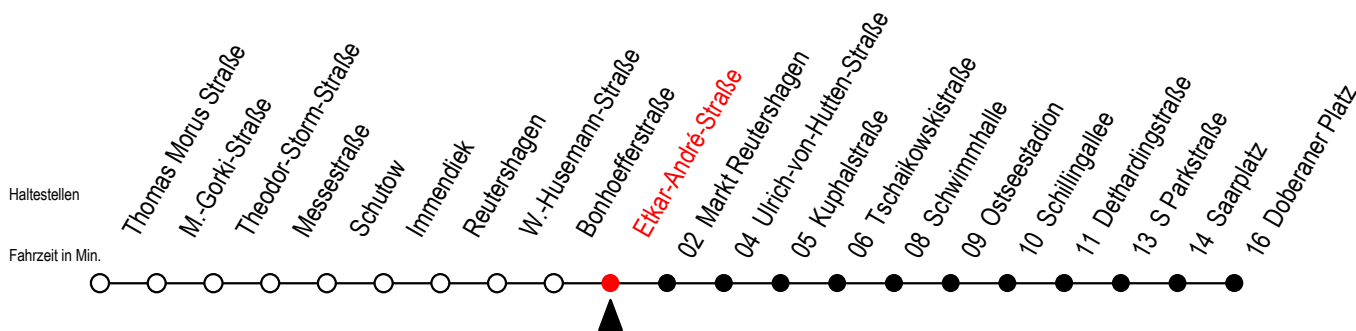

# 25 Etkar-André-Straße

Gültig ab 04.01.2021

Alle Angaben ohne Gewähr

Richtung: Doberaner Platz

## Uhr Montag - Freitag