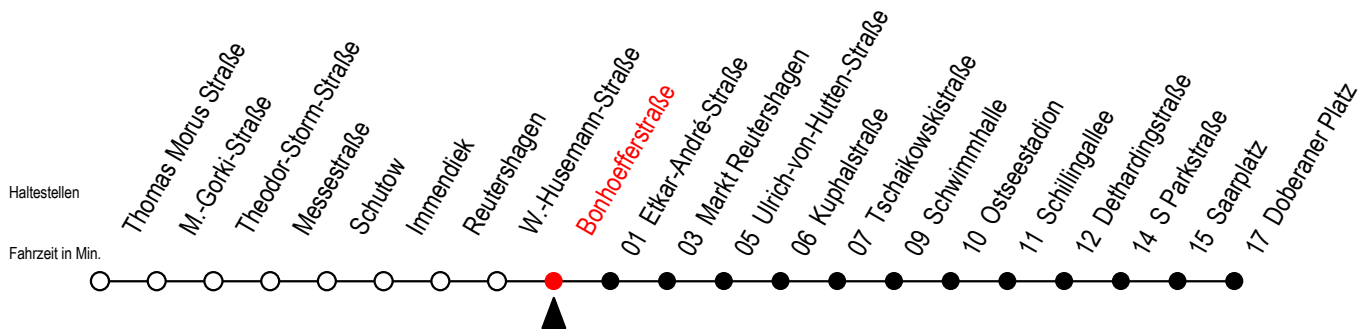

25 Bonhoefferstraße

Gültig ab 04.01.2021

Alle Angaben ohne Gewähr

Richtung: Doberaner Platz

Uhr Montag - Freitag

Uhr Samstag

Uhr Sonntag - Feiertag

4	22	52	4	--	4	--
5	22	50	5	--	5	--
6	20	50	6	09	6	--
7	20	50	7	09	7	--
8	20	50	8	09	8	08 38
9	20	50	9	07 22 37 52	9	08 38
10	20	50	10	07 22 37 52	10	08 38
11	20	50	11	07 22 37 52	11	08 38
12	20	50	12	07 22 37 52	12	08 38
13	20	50	13	07 22 37 52	13	08 38
14	20	50	14	07 22 37 52	14	08 38
15	20	50	15	07 22 37 52	15	08 38
16	20	50	16	07 22 37 52	16	08 38
17	20	50	17	07 22 37 52	17	08 38
18	20	50	18	07 22 37 52	18	08 38
19	20	50	19	07 22 39	19	08 39
20	09	39	20	09 39	20	09 39
21	09	39	21	09 39	21	09 39
22	09	39	22	09 39	22	09 39
23	09	39	23	09 39	23	09 39