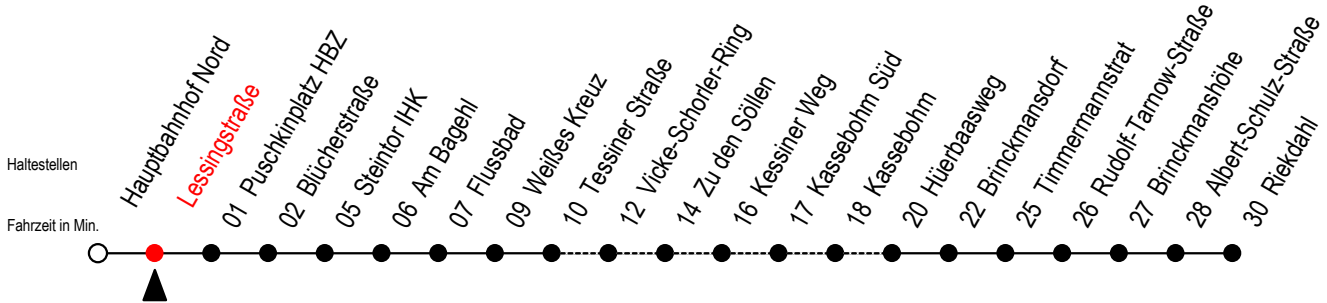

23 Lessingstraße

Gültig ab 04.01.2021

Alle Angaben ohne Gewähr

Richtung: Riekdahl

Bitte beachten Sie auch die Linie 22

Uhr Montag - Freitag

Uhr Samstag

Uhr Sonntag - Feiertag

4	09 39	4	--	4	--
5	09 39	5	--	5	--
6	04 24 44	6	04 ^K 34 ^K	6	--
7	04 24 44	7	04 ^K 34 ^K	7	--
8	04 24 44	8	04 ^K 34 ^K	8	05 ^K 35 ^K
9	04 24 44	9	04 ^K 34	9	05 ^K 35 ^K
10	04 24 44	10	04 34	10	05 ^K 35 ^K
11	04 24 44	11	04 34	11	05 ^K 35 ^K
12	04 24 44	12	04 34	12	05 ^K 35 ^K
13	04 24 44	13	04 34	13	05 ^K 35 ^K
14	04 24 44	14	04 34	14	05 ^K 35 ^K
15	04 24 44	15	04 34	15	05 ^K 35 ^K
16	04 24 44	16	04 34	16	05 ^K 35 ^K
17	04 24 44	17	04 34	17	05 ^K 35 ^K
18	04 24 44	18	04 34	18	05 ^K 35 ^K
19	04 34	19	04 34	19	05 ^K 35 ^K
20	04 34 ^K	20	04 ^K 34 ^K	20	04 ^K 34 ^K
21	04 ^K 34 ^K	21	04 ^K 34 ^K	21	04 ^K 34 ^K
22	04 ^K 34 ^K	22	04 ^K 34 ^K	22	04 ^K 34 ^K
23	04 ^K 34 ^K	23	04 ^K 34 ^K	23	04 ^K 34 ^K
0	04 ^K	0	04 ^K	0	04 ^K

K = fährt über Vicke-Schorler-Ring - Kassebohm Süd - Kassebohm