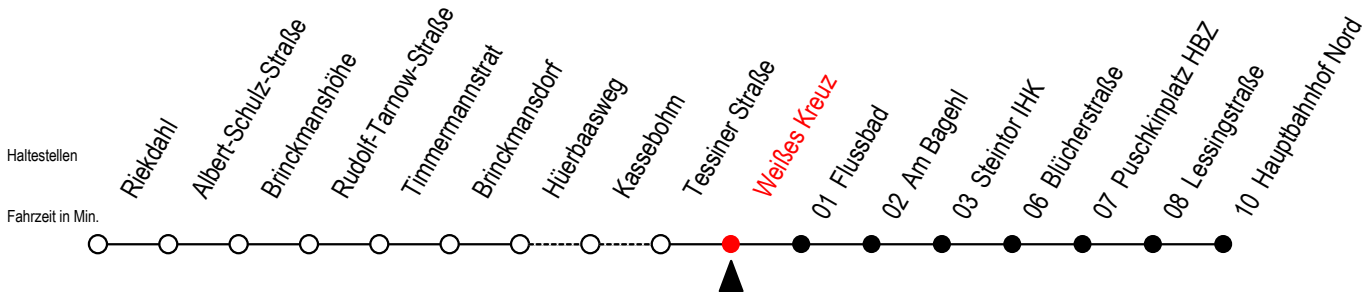

# 23 Weißes Kreuz

Gültig ab 04.01.2021

Alle Angaben ohne Gewähr

Richtung: Hauptbahnhof Nord

Bitte beachten Sie auch die Linie 22

B = ab Hbf- Nord als Linie 27 bis Mendelejewstraße S = fährt an Schultagen\*

\* Ferienzeiten siehe Infoblatt