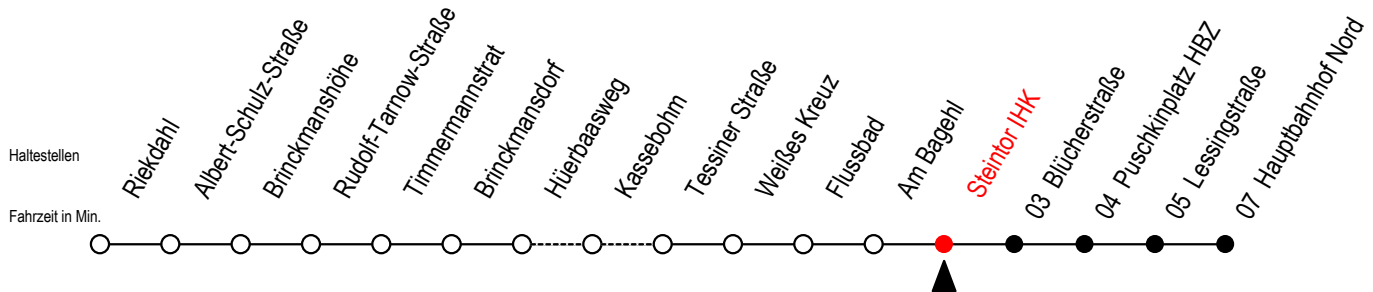

23 Steintor IHK

Gültig ab 04.01.2021

Alle Angaben ohne Gewähr

Richtung: Hauptbahnhof Nord

Bitte beachten Sie auch die Linie 22

Uhr Montag - Freitag

Uhr Samstag

Uhr Sonntag - Feiertag

4	14	44		4	--		4	--
5	14	43		5	58		5	--
6	03	23	43	6	29	59	6	--
7	03	13 ^{BS}	23 43	7	29	59	7	--
8	03	23	43	8	29	59	8	01 31
9	03	23	43	9	29	50	9	01 31
10	03	23	43	10	20	50	10	01 31
11	03	23	43	11	20	50	11	01 31
12	03	23	43	12	20	50	12	01 31
13	03	23	43	13	20	50	13	01 31
14	03	23	43	14	20	50	14	01 31
15	03	23	43	15	20	50	15	01 31
16	03	23	43	16	20	50	16	01 31
17	03	23	43	17	20	50	17	01 31
18	03	23	50	18	20	50	18	01 31
19	20	50		19	20	50	19	01 31
20	20	48		20	18	48	20	01 28 48
21	18	48		21	18	48	21	18 48
22	18	48		22	18	48	22	18 48
23	18	48		23	18	48	23	18 48
0	18			0	18		0	18

B = ab Hbf- Nord als Linie 27 bis Mendelejewstraße S = fährt an Schultagen*

* Ferienzeiten siehe Infoblatt