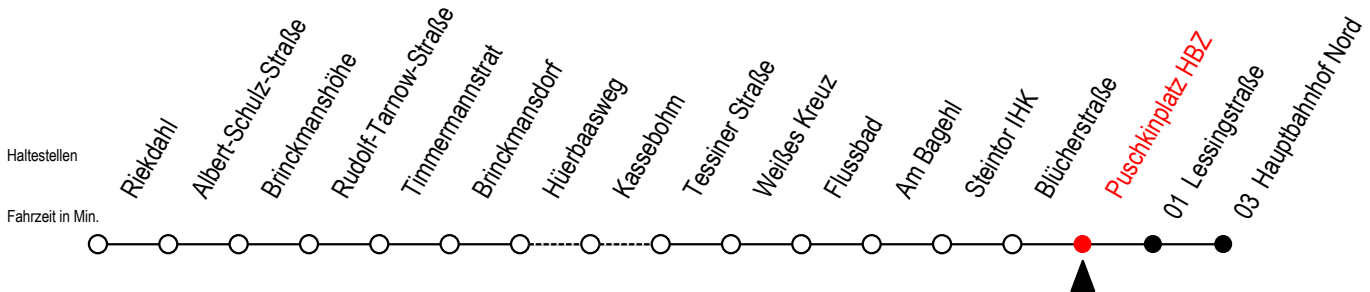

23 Puschkinplatz HBZ

Gültig ab 04.01.2021

Alle Angaben ohne Gewähr

Richtung: Hauptbahnhof Nord

Bitte beachten Sie auch die Linie 22

Uhr Montag - Freitag

Uhr Samstag

Uhr Sonntag - Feiertag

4	18 48	4	--	4	--
5	18 47	5	--	5	--
6	07 27 47	6	00 32	6	--
7	07 17 ^{BS} 27 47	7	02 32	7	--
8	07 27 47	8	02 32	8	05 35
9	07 27 47	9	02 32 54	9	05 35
10	07 27 47	10	24 54	10	05 35
11	07 27 47	11	24 54	11	05 35
12	07 27 47	12	24 54	12	05 35
13	07 27 47	13	24 54	13	05 35
14	07 27 47	14	24 54	14	05 35
15	07 27 47	15	24 54	15	05 35
16	07 27 47	16	24 54	16	05 35
17	07 27 47	17	24 54	17	05 35
18	07 27 54	18	24 54	18	05 35
19	24 54	19	24 54	19	05 35
20	24 50	20	20 50	20	05 30 50
21	20 50	21	20 50	21	20 50
22	20 50	22	20 50	22	20 50
23	20 50	23	20 50	23	20 50
0	20	0	20	0	20

B = ab Hbf- Nord als Linie 27 bis Mendelejewstraße **S** = fährt an Schultagen*

* Ferienzeiten siehe Infoblatt