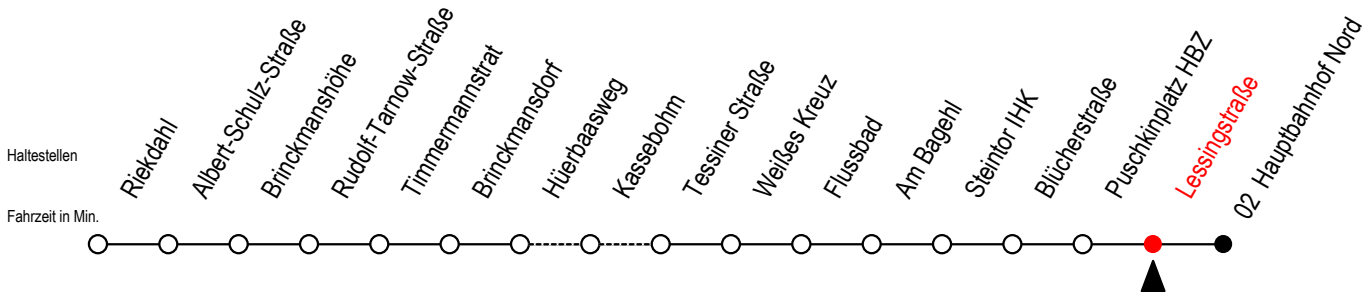

23 Lessingstraße

Gültig ab 04.01.2021

Alle Angaben ohne Gewähr

Richtung: Hauptbahnhof Nord

Bitte beachten Sie auch die Linie 22

Uhr Montag - Freitag

Uhr Samstag

Uhr Sonntag - Feiertag

4	19	49		4	--			4	--
5	19	48		5	--			5	--
6	08	28	48	6	01	33		6	--
7	08	18 ^{BS}	28 48	7	03	33		7	--
8	08	28	48	8	03	33		8	06 36
9	08	28	48	9	03	33 55		9	06 36
10	08	28	48	10	25	55		10	06 36
11	08	28	48	11	25	55		11	06 36
12	08	28	48	12	25	55		12	06 36
13	08	28	48	13	25	55		13	06 36
14	08	28	48	14	25	55		14	06 36
15	08	28	48	15	25	55		15	06 36
16	08	28	48	16	25	55		16	06 36
17	08	28	48	17	25	55		17	06 36
18	08	28	55	18	25	55		18	06 36
19	25	55		19	25	55		19	06 36
20	25	51		20	21	51		20	06 31 51
21	21	51		21	21	51		21	21 51
22	21	51		22	21	51		22	21 51
23	21	51		23	21	51		23	21 51
0	21			0	21			0	21

B = ab Hbf- Nord als Linie 27 bis Mendelejewstraße S = fährt an Schultagen*

* Ferienzeiten siehe Infoblatt