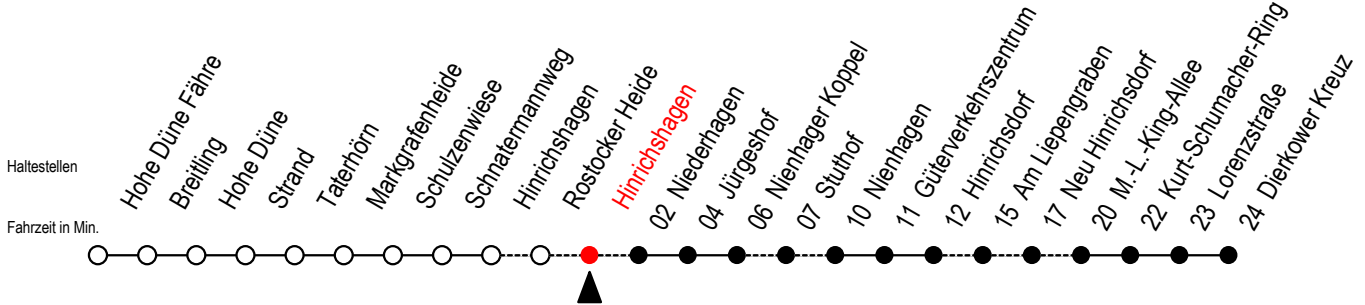

18 Hinrichshagen

Gültig ab 04.01.2021

Alle Angaben ohne Gewähr

Richtung: Dierkower Kreuz

Bitte beachten Sie auch die Linie 17

Uhr Montag - Freitag

19 | 03