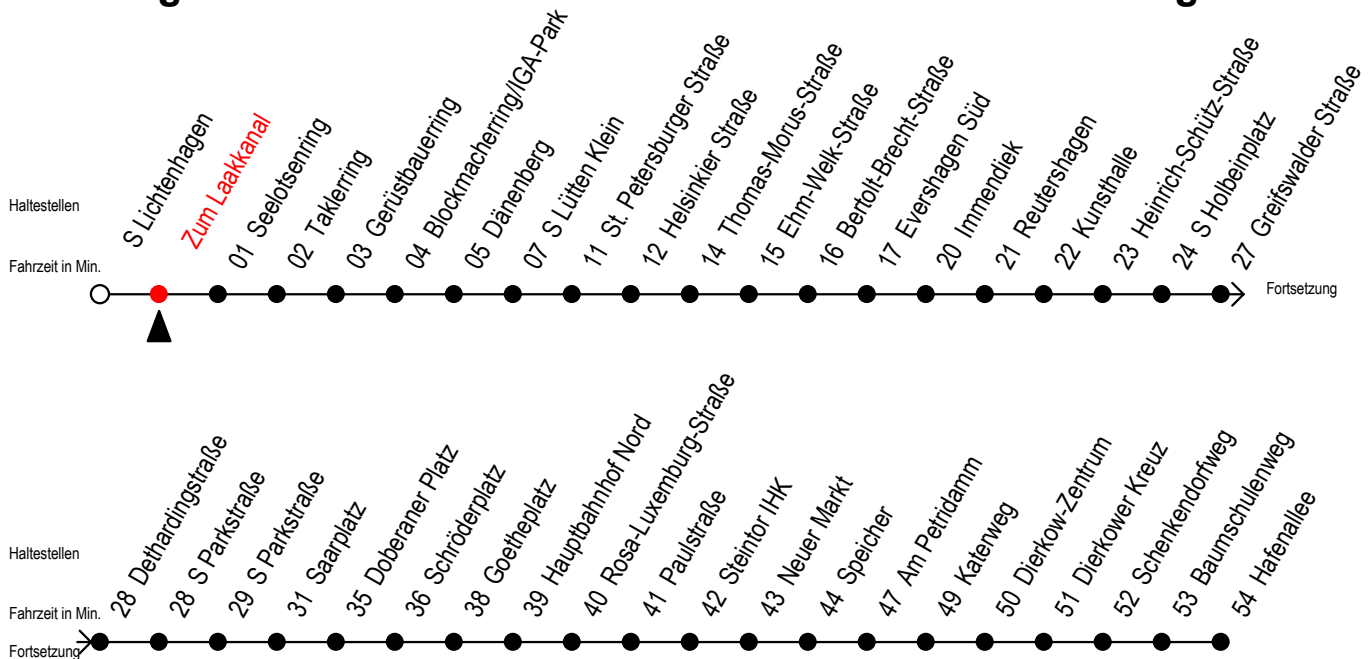

F2 Zum Laakkanal

Gültig ab 02.08.2021

Alle Angaben ohne Gewähr

Richtung: Hafenallee

Hanse - Sail vom 05. bis 08. August 2021

Uhr Montag - Freitag

Uhr Samstag - 07.08.2021

Uhr Sonntag - 08.08.2021

23	57 ^U	23	--	23	--
0	57 ^U	0	57 ^U	0	57 ^U
1	57 ^U	1	27 ^U 57 ^U	1	27 ^U 57 ^U
2	57	2	27 ^U 57 ^A	2	27 ^U 57 ^A
3	57 ^P	3	27 ^A 57 ^A	3	27 ^A 57 ^A
4	--	4	27 57 ^A	4	27 ^A 57 ^A
5	--	5	27 ^A 57 ^H	5	27 ^A 57 ^A
6	--	6	--	6	27 ^A 57 ^A
7	--	7	--	7	27 ^P

P = fährt bis Doberaner Platz

U = Umstieg zum ALT Li 45A Ri. Warnowblick an der Hast. Baumschulenweg

Abruf - Linien - Taxi bitte bis spätestens 30 Min. vor der Abfahrt unter

Telefon Nr. 0381/8021900 bestellen oder beim Fahrpersonal melden

H = fährt bis S Lütten Klein

A = Anschluss am Dierkower Kreuz zur Linie 45 Ri. Warnowblick