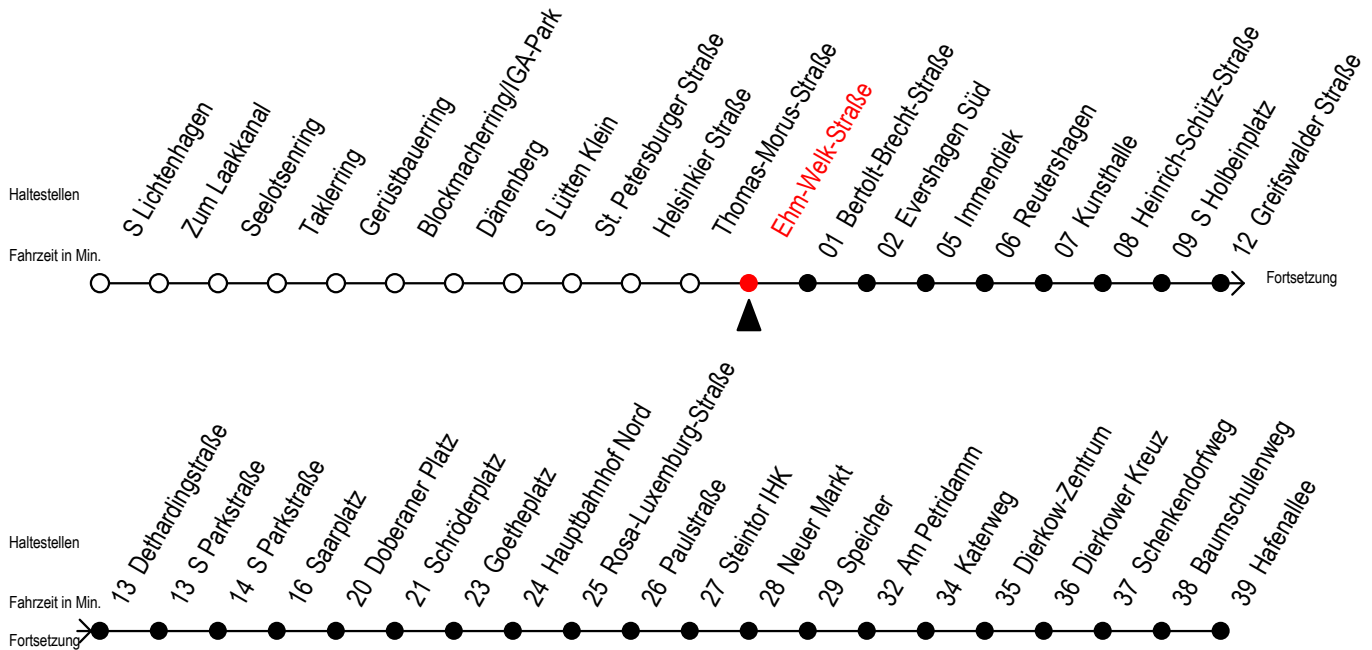

F2 Ehm-Welk-Straße

Gültig ab 02.08.2021

Alle Angaben ohne Gewähr

Richtung: Hafenallee

Hanse - Sail vom 05. bis 08. August 2021

Uhr Montag - Freitag

Uhr Samstag - 07.08.2021

Uhr Sonntag - 08.08.2021

0	12 ^U	0	--	0	--
1	12 ^U	1	12 ^U 42 ^U	1	12 ^U 42 ^U
2	12 ^U	2	12 ^U 42 ^U	2	12 ^U 42 ^U
3	12	3	12 ^A 42 ^A	3	12 ^A 42 ^A
4	12 ^P	4	12 ^A 42	4	12 ^A 42 ^A
5	--	5	12 ^A 42 ^A	5	12 ^A 42 ^A
6	--	6	--	6	12 ^A 42 ^A
7	--	7	--	7	12 ^A 42 ^P

P = fährt bis Doberaner Platz

A = Anschluss am Dierkower Kreuz zur Linie 45 Ri. Warnoblick

U = Umstieg zum ALT Li 45A Ri. Warnoblick an der Hast. Baumschulenweg

Abruf - Linien - Taxi bitte bis spätestens 30 Min. vor der Abfahrt unter Telefon Nr. 0381/8021900 bestellen oder beim Fahrpersonal melden