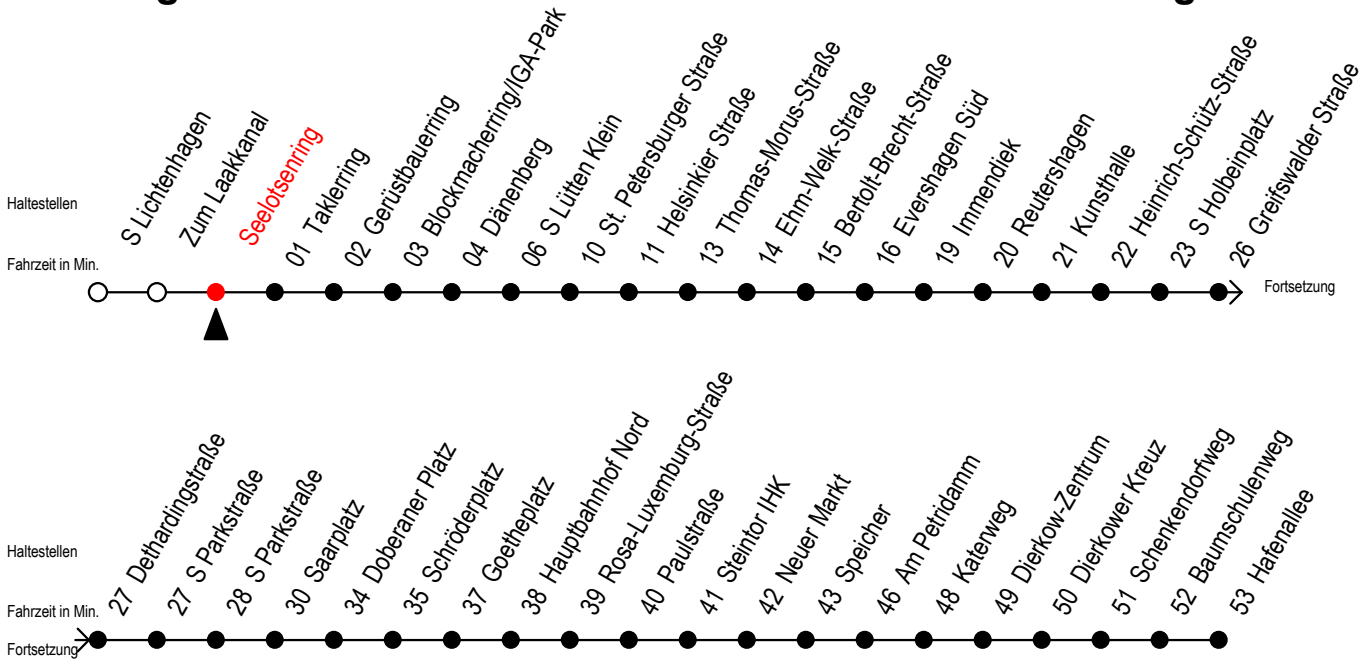

F2 Seelotsenring

Gültig ab 02.08.2021

Alle Angaben ohne Gewähr

Richtung: Hafenallee

Hanse - Sail vom 05. bis 08. August 2021

Uhr Montag - Freitag

Uhr Samstag - 07.08.2021

Uhr Sonntag - 08.08.2021

23	58 ^U	23	--	23	--
0	58 ^U	0	58 ^U	0	58 ^U
1	58 ^U	1	28 ^U 58 ^U	1	28 ^U 58 ^U
2	58	2	28 ^U 58 ^A	2	28 ^U 58 ^A
3	58 ^P	3	28 ^A 58 ^A	3	28 ^A 58 ^A
4	--	4	28 58 ^A	4	28 ^A 58 ^A
5	--	5	28 ^A 58 ^H	5	28 ^A 58 ^A
6	--	6	--	6	28 ^A 58 ^A
7	--	7	--	7	28 ^P

P = fährt bis Doberaner Platz

H = fährt bis S Lütten Klein

U = Umstieg zum ALT Li 45A Ri. Warnowblick an der Hast. Baumschulenweg

A = Anschluss am Dierkower Kreuz zur Linie 45 Ri. Warnowblick

Abruf - Linien - Taxi bitte bis spätestens 30 Min. vor der Abfahrt unter